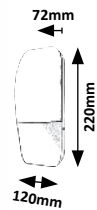

GENOVA

8269

OPOLE

7796

7797

ECUADOR

7996

7997

8269 M P G

☒ E27 / 1x max. 40W
IP44 • 19129
satin chrome/white

5 998250 382692

7796 P

☒ E27 / 1x max. 12W
IP65
matte black/white

5 998250 377964

7797 P

☒ E27 / 1x max. 12W
IP65
matte black/white

5 998250 377971

7996 M P

☒ LED / 9W
(800lm, 4000K) incl.
IP65
anthracite/white

5 998250 379968

7997 M P

☒ LED / 11W
(800lm, 4000K) incl.
IP54 • 6m, 120°
anthracite/white

5 998250 379975