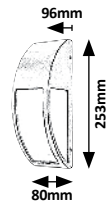

GENOVA

8269

OPOLE

7796

7797

ECUADOR

7996

7997

8269 M P G

☒ E27 / 1x max. 40W
IP44 • 19129
satin chrome/white

5 998250 382692

7796 P

☒ E27 / 1x max. 12W
IP65
matte black/white

5 998250 377964

7797 P

☒ E27 / 1x max. 12W
IP65
matte black/white

5 998250 377971

7996 M P

☒ LED / 9W
(800lm, 4000K) incl.
IP65
anthracite/white

5 998250 379968

7997 M P

☒ LED / 11W
(800lm, 4000K) incl.
IP54 • 6m, 120°
anthracite/white

5 998250 379975