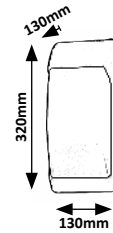

GENOVA

8269

OPOLE

7796

7797

ECUADOR

7996

7997

8269 M P G

☒ E27 / 1x max. 40W
IP44 • 19129
satin chrome/white

5 998250 382692

7796 P

☒ E27 / 1x max. 12W
IP65
matte black/white

5 998250 377964

7797 P

☒ E27 / 1x max. 12W
IP65
matte black/white

5 998250 377971

7996 M P

☒ LED / 9W
(800lm, 4000K) incl.
IP65
anthracite/white

5 998250 379968

7997 M P

☒ LED / 11W
(800lm, 4000K) incl.
IP54 • 6m, 120°
anthracite/white

5 998250 379975