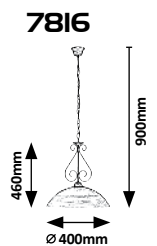

# ATHEN

**7811** (M) (G)

☒ E14 / 1x max. 40W  
IP20 • 9290  
black/white alabaster

**7812** (M) (G)

☒ E14 / 1x max. 40W  
IP20 • 9290  
black/white alabaster

**7813** (M) (G)

☒ E14 / 3x max. 40W  
IP20 • 9290  
black/white alabaster

**7816** (M) (G)

☒ E27 / 1x max. 60W  
IP20 • 9571  
black/white alabaster