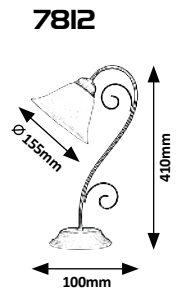

# ATHEN

**7811** (M) (G)

☒ E14 / 1x max. 40W  
IP20 • 9290  
black/white alabaster

**7812** (M) (G)

☒ E14 / 1x max. 40W  
IP20 • 9290  
black/white alabaster

**7813** (M) (G)

☒ E14 / 3x max. 40W  
IP20 • 9290  
black/white alabaster

**7816** (M) (G)

☒ E27 / 1x max. 60W  
IP20 • 9571  
black/white alabaster