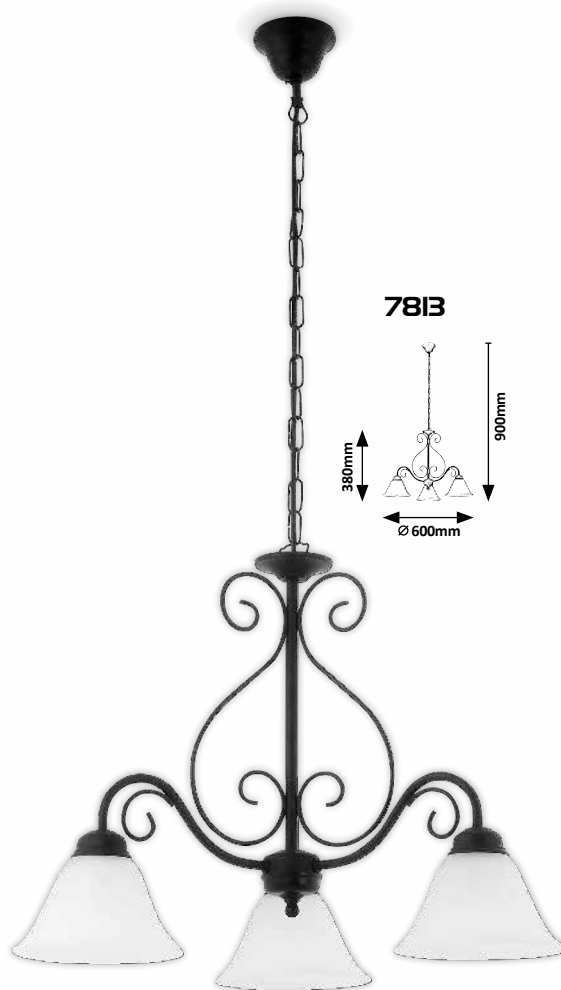

# ATHEN

**7811** (M) (G)

☒ E14 / 1x max. 40W  
IP20 • 9290  
black/white alabaster

**7812** (M) (G)

☒ E14 / 1x max. 40W  
IP20 • 9290  
black/white alabaster

**7813** (M) (G)

☒ E14 / 3x max. 40W  
IP20 • 9290  
black/white alabaster

**7816** (M) (G)

☒ E27 / 1x max. 60W  
IP20 • 9571  
black/white alabaster