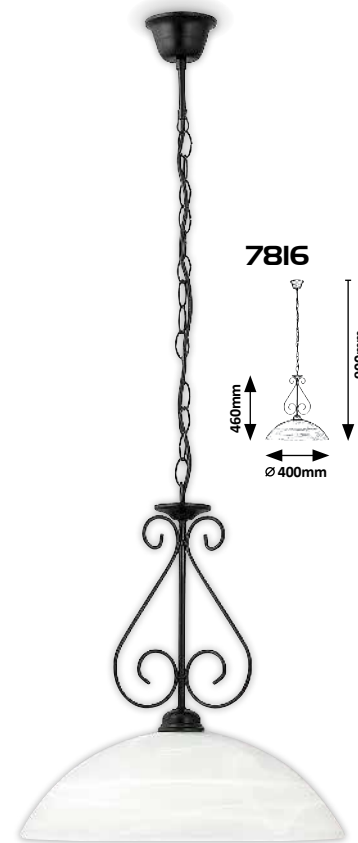

# ATHEN

**7811** (M) (G)

☒ E14 / 1x max. 40W  
IP20 • 9290  
black/white alabaster

**7812** (M) (G)

☒ E14 / 1x max. 40W  
IP20 • 9290  
black/white alabaster

**7813** (M) (G)

☒ E14 / 3x max. 40W  
IP20 • 9290  
black/white alabaster

**7816** (M) (G)

☒ E27 / 1x max. 60W  
IP20 • 9571  
black/white alabaster