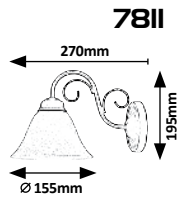

# ATHEN

**7811** (M) (G)

☒ E14 / 1x max. 40W  
IP20 • 9290  
black/white alabaster

**7812** (M) (G)

☒ E14 / 1x max. 40W  
IP20 • 9290  
black/white alabaster

**7813** (M) (G)

☒ E14 / 3x max. 40W  
IP20 • 9290  
black/white alabaster

**7816** (M) (G)

☒ E27 / 1x max. 60W  
IP20 • 9571  
black/white alabaster