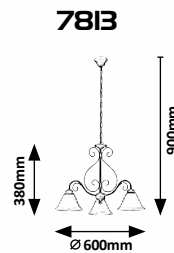

# ATHEN

**7811** (M) (G)

☒ E14 / 1x max. 40W  
IP20 • 9290  
black/white alabaster

**7812** (M) (G)

☒ E14 / 1x max. 40W  
IP20 • 9290  
black/white alabaster

**7813** (M) (G)

☒ E14 / 3x max. 40W  
IP20 • 9290  
black/white alabaster

**7816** (M) (G)

☒ E27 / 1x max. 60W  
IP20 • 9571  
black/white alabaster