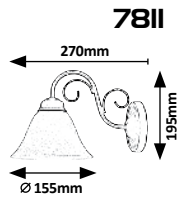

ATHEN

7811 (M) (G)

☒ E14 / 1x max. 40W
IP20 • 9290
black/white alabaster

7812 (M) (G)

☒ E14 / 1x max. 40W
IP20 • 9290
black/white alabaster

7813 (M) (G)

☒ E14 / 3x max. 40W
IP20 • 9290
black/white alabaster

7816 (M) (G)

☒ E27 / 1x max. 60W
IP20 • 9571
black/white alabaster