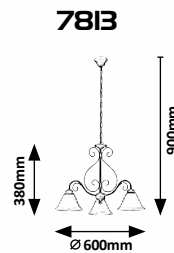

ATHEN

7811 (M) (G)

☒ E14 / 1x max. 40W
IP20 • 9290
black/white alabaster

7812 (M) (G)

☒ E14 / 1x max. 40W
IP20 • 9290
black/white alabaster

7813 (M) (G)

☒ E14 / 3x max. 40W
IP20 • 9290
black/white alabaster

7816 (M) (G)

☒ E27 / 1x max. 60W
IP20 • 9571
black/white alabaster