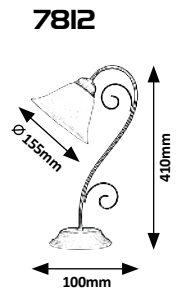

ATHEN

7811 (M) (G)

☒ E14 / 1x max. 40W
IP20 • 9290
black/white alabaster

7812 (M) (G)

☒ E14 / 1x max. 40W
IP20 • 9290
black/white alabaster

7813 (M) (G)

☒ E14 / 3x max. 40W
IP20 • 9290
black/white alabaster

7816 (M) (G)

☒ E27 / 1x max. 60W
IP20 • 9571
black/white alabaster