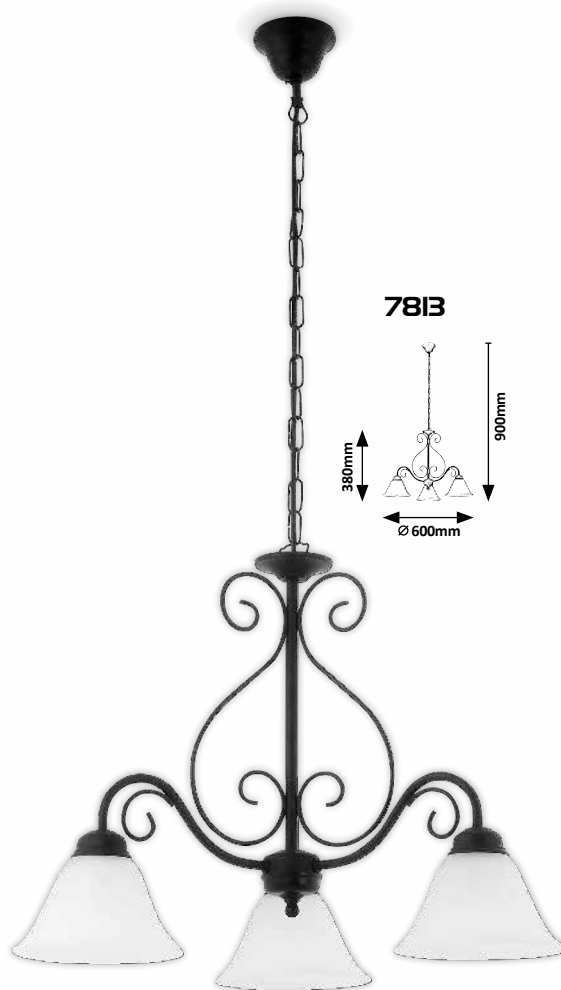

ATHEN

7811 (M) (G)

☒ E14 / 1x max. 40W
IP20 • 9290
black/white alabaster

7812 (M) (G)

☒ E14 / 1x max. 40W
IP20 • 9290
black/white alabaster

7813 (M) (G)

☒ E14 / 3x max. 40W
IP20 • 9290
black/white alabaster

7816 (M) (G)

☒ E27 / 1x max. 60W
IP20 • 9571
black/white alabaster