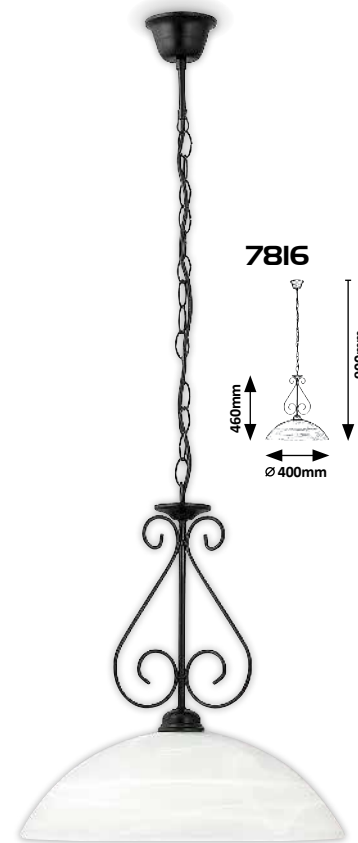

ATHEN

7811 (M) (G)

☒ E14 / 1x max. 40W
IP20 • 9290
black/white alabaster

7812 (M) (G)

☒ E14 / 1x max. 40W
IP20 • 9290
black/white alabaster

7813 (M) (G)

☒ E14 / 3x max. 40W
IP20 • 9290
black/white alabaster

7816 (M) (G)

☒ E27 / 1x max. 60W
IP20 • 9571
black/white alabaster