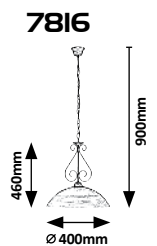

ATHEN

7811 (M) (G)

☒ E14 / 1x max. 40W
IP20 • 9290
black/white alabaster

7812 (M) (G)

☒ E14 / 1x max. 40W
IP20 • 9290
black/white alabaster

7813 (M) (G)

☒ E14 / 3x max. 40W
IP20 • 9290
black/white alabaster

7816 (M) (G)

☒ E27 / 1x max. 60W
IP20 • 9571
black/white alabaster