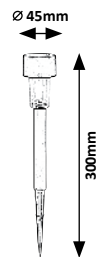

# TURDA

7060

8366

7814

P

☒ GU10 / 1x max. 4W  
IP65  
black/transparent

5 998250 378145

7060