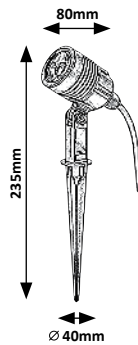

# TURDA

7060

8366

7814

P

☒ GU10 / 1x max. 4W  
IP65  
black/transparent

5 998250 378145

7060