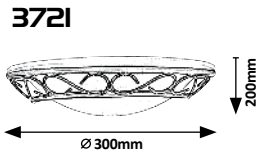

ATHEN

3722

3723

3721 (M) (G)

☒ E14 / 1x max. 60W
IP20 • 9572
black/white alabaster

3722 (M) (G)

☒ E27 / 2x max. 60W
IP20 • 9573
black/white alabaster

3723 (M) (G)

☒ E27 / 3x max. 60W
IP20 • 9574
black/white alabaster

7815 (M) (G)

☒ E14 / 5x max. 40W
IP20 • 9290
black/white alabaster