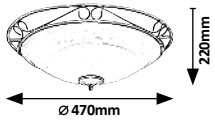

ATHEN

3722

3723

3721 (M) (G)

☒ E14 / 1x max. 60W
IP20 • 9572
black/white alabaster

3722 (M) (G)

☒ E27 / 2x max. 60W
IP20 • 9573
black/white alabaster

3723 (M) (G)

☒ E27 / 3x max. 60W
IP20 • 9574
black/white alabaster

7815 (M) (G)

☒ E14 / 5x max. 40W
IP20 • 9290
black/white alabaster