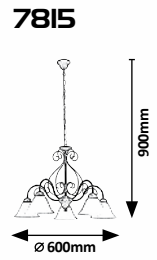

ATHEN

3722

3723

3721 (M) (G)

☒ E14 / 1x max. 60W
IP20 • 9572
black/white alabaster

3722 (M) (G)

☒ E27 / 2x max. 60W
IP20 • 9573
black/white alabaster

3723 (M) (G)

☒ E27 / 3x max. 60W
IP20 • 9574
black/white alabaster

7815 (M) (G)

☒ E14 / 5x max. 40W
IP20 • 9290
black/white alabaster