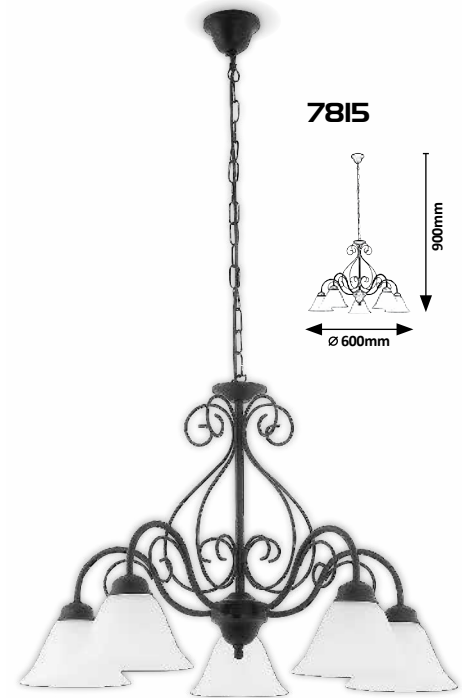

ATHEN

3722

3723

3721 (M) (G)

☒ E14 / 1x max. 60W
IP20 • 9572
black/white alabaster

3722 (M) (G)

☒ E27 / 2x max. 60W
IP20 • 9573
black/white alabaster

3723 (M) (G)

☒ E27 / 3x max. 60W
IP20 • 9574
black/white alabaster

7815 (M) (G)

☒ E14 / 5x max. 40W
IP20 • 9290
black/white alabaster