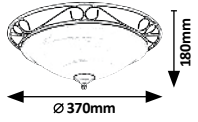

ATHEN

3722

3723

3721 (M) (G)

☒ E14 / 1x max. 60W
IP20 • 9572
black/white alabaster

3722 (M) (G)

☒ E27 / 2x max. 60W
IP20 • 9573
black/white alabaster

3723 (M) (G)

☒ E27 / 3x max. 60W
IP20 • 9574
black/white alabaster

7815 (M) (G)

☒ E14 / 5x max. 40W
IP20 • 9290
black/white alabaster