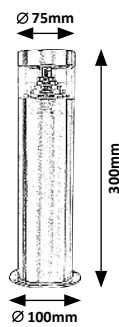

# LISBON

7826

7827

7829

7828

7826

(M P)

LED / 7W  
(560lm, 4000K) incl.  
IP54  
satin chrome/transparent

5 998250 378268

7827

(M P)

LED / 7W  
(560lm, 4000K) incl.  
IP54  
satin chrome/transparent

5 998250 378275

7828

(M P)

LED / 7W  
(560lm, 4000K) incl.  
IP54  
satin chrome/transparent

5 998250 378282

7829

(M P)

LED / 7W  
(560lm, 4000K) incl.  
IP54  
satin chrome/transparent

5 998250 378299