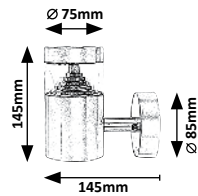

# LISBON

7826

7827

7829

7828

7826

(M P)

LED / 7W  
(560lm, 4000K) incl.  
IP54  
satin chrome/transparent

5 998250 378268

7827

(M P)

LED / 7W  
(560lm, 4000K) incl.  
IP54  
satin chrome/transparent

5 998250 378275

7828

(M P)

LED / 7W  
(560lm, 4000K) incl.  
IP54  
satin chrome/transparent

5 998250 378282

7829

(M P)

LED / 7W  
(560lm, 4000K) incl.  
IP54  
satin chrome/transparent

5 998250 378299