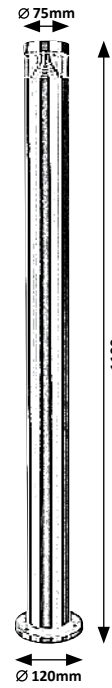

# LISBON

7826

7827

7829

7828

7826

(M P)

LED / 7W  
(560lm, 4000K) incl.  
IP54  
satin chrome/transparent

5 998250 378268

7827

(M P)

LED / 7W  
(560lm, 4000K) incl.  
IP54  
satin chrome/transparent

5 998250 378275

7828

(M P)

LED / 7W  
(560lm, 4000K) incl.  
IP54  
satin chrome/transparent

5 998250 378282

7829

(M P)

LED / 7W  
(560lm, 4000K) incl.  
IP54  
satin chrome/transparent

5 998250 378299