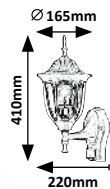

MILANO

7837

834I

8342

7837 **MG**

☒ E27 / 1x max. 60W
IP43 • 9449
☒ 8m, 120°
matte black/transparent

5 998250 378374

834I **MG**

☒ E27 / 1x max. 60W
IP43 • 9449
matte black/transparent

5 998250 383415

8342 **MG**

☒ E27 / 1x max. 60W
IP43 • 9449
matte black/transparent

5 998250 383422