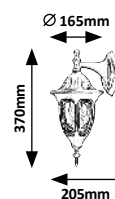

MILANO

7837

834I

8342

7837 **MG**

☒ E27 / 1x max. 60W
IP43 • 9449
☒ 8m, 120°
matte black/transparent

5 998250 378374

834I **MG**

☒ E27 / 1x max. 60W
IP43 • 9449
matte black/transparent

5 998250 383415

8342 **MG**

☒ E27 / 1x max. 60W
IP43 • 9449
matte black/transparent

5 998250 383422