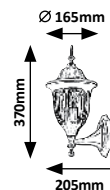

MILANO

7837

834I

8342

7837 **MG**

☒ E27 / 1x max. 60W
IP43 • 9449
☒ 8m, 120°
matte black/transparent

5 998250 378374

834I **MG**

☒ E27 / 1x max. 60W
IP43 • 9449
matte black/transparent

5 998250 383415

8342 **MG**

☒ E27 / 1x max. 60W
IP43 • 9449
matte black/transparent

5 998250 383422