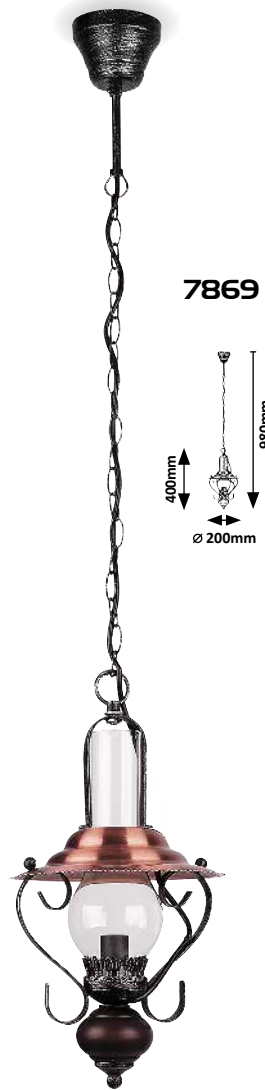

WOOD

7868

7869

7860

7870

7860 MWG

☒ E14 / 3x max. 40W
IP20 • 19194
black/bronze/walnut

5 998250 378602

7868 MWG

☒ E14 / 1x max. 40W
IP20 • 19194
black/bronze/walnut

5 998250 378688

7869 MWG

☒ E14 / 1x max. 40W
IP20 • 19194
black/bronze/walnut

5 998250 378695

7870 MWG

☒ E27 / 1x max. 60W
IP20 • 19210
black/bronze/walnut