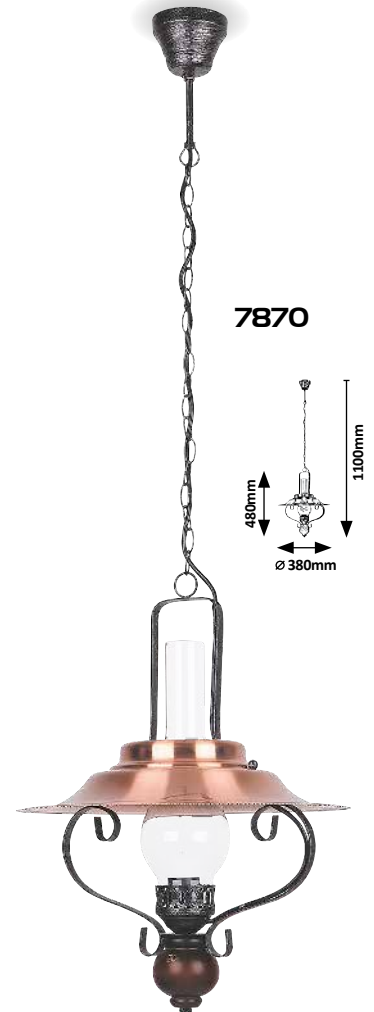

WOOD

7868

7869

7860

7870

7860 MWG

☒ E14 / 3x max. 40W
IP20 • 19194
black/bronze/walnut

5 998250 378602

7868 MWG

☒ E14 / 1x max. 40W
IP20 • 19194
black/bronze/walnut

5 998250 378688

7869 MWG

☒ E14 / 1x max. 40W
IP20 • 19194
black/bronze/walnut

5 998250 378695

7870 MWG

☒ E27 / 1x max. 60W
IP20 • 19210
black/bronze/walnut