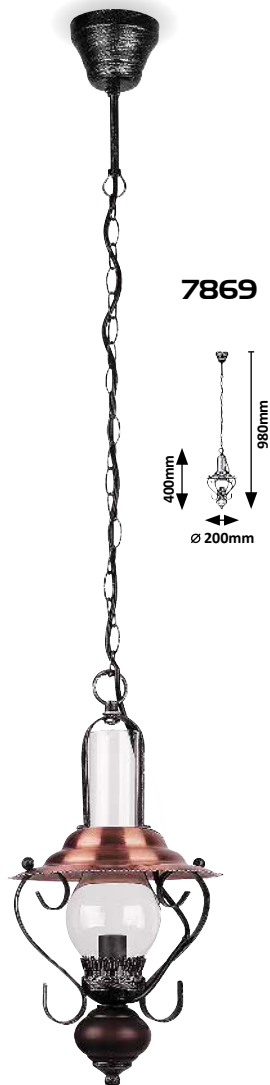

WOOD

**7860 MWG**

☒ E14 / 3x max. 40W  
IP20 • 19194  
black/bronze/walnut

**7868 MWG**

☒ E14 / 1x max. 40W  
IP20 • 19194  
black/bronze/walnut

**7869 MWG**

☒ E14 / 1x max. 40W  
IP20 • 19194  
black/bronze/walnut

**7870 MWG**

☒ E27 / 1x max. 60W  
IP20 • 19210  
black/bronze/walnut