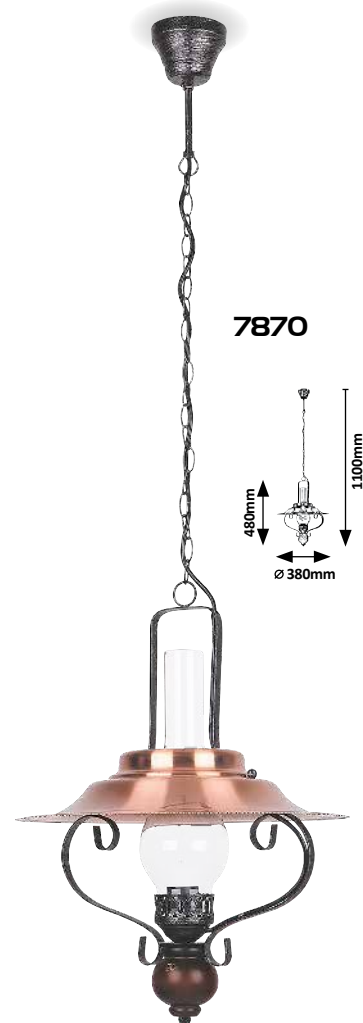

WOOD

**7860 MWG**

☒ E14 / 3x max. 40W  
IP20 • 19194  
black/bronze/walnut

**7868 MWG**

☒ E14 / 1x max. 40W  
IP20 • 19194  
black/bronze/walnut

**7869 MWG**

☒ E14 / 1x max. 40W  
IP20 • 19194  
black/bronze/walnut

**7870 MWG**

☒ E27 / 1x max. 60W  
IP20 • 19210  
black/bronze/walnut