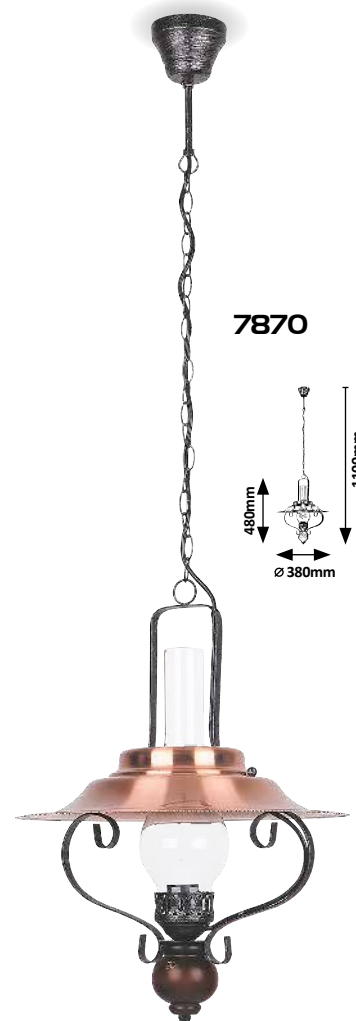

WOOD

7868

7869

7860

7870

**7860 MWG**

☒ E14 / 3x max. 40W  
IP20 • 19194  
black/bronze/walnut

5 998250 378602

**7868 MWG**

☒ E14 / 1x max. 40W  
IP20 • 19194  
black/bronze/walnut

5 998250 378688

**7869 MWG**

☒ E14 / 1x max. 40W  
IP20 • 19194  
black/bronze/walnut

5 998250 378695

**7870 MWG**

☒ E27 / 1x max. 60W  
IP20 • 19210  
black/bronze/walnut