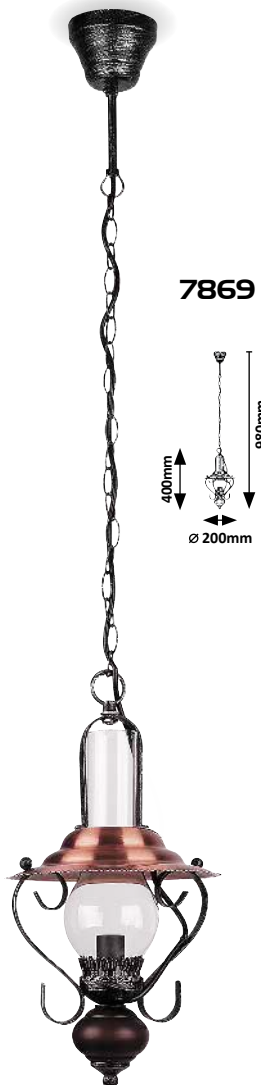

WOOD

7868

7869

7860

7870

**7860 MWG**

☒ E14 / 3x max. 40W  
IP20 • 19194  
black/bronze/walnut

5 998250 378602

**7868 MWG**

☒ E14 / 1x max. 40W  
IP20 • 19194  
black/bronze/walnut

5 998250 378688

**7869 MWG**

☒ E14 / 1x max. 40W  
IP20 • 19194  
black/bronze/walnut

5 998250 378695

**7870 MWG**

☒ E27 / 1x max. 60W  
IP20 • 19210  
black/bronze/walnut