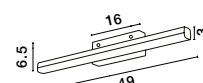

WILLOW - 787014

White Aluminium & Acrylic
LED 12 Watt 230 Volt
1174Lm 3000K IP44
L: 49 W: 7.5 H: 6.5 cm