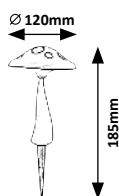

# YOLA

7850

8949

8948

P

LED / 0,07W  
(1lm, 3000K) incl.  
DC 1,2V 200mAh incl. •   
IP23 • black

5 998250 389486

8949