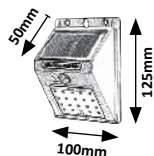

OSTRAVA

7880

7881

7880

LED / 1,3W (100lm, 4000K) incl.
 DC 3,7V incl. • 1x18650 incl.
 IP44 • 0-3m, 120°
 black

5 998250 378800

7881

LED / 2,4W (225lm, 4000K) incl.
 DC 3,7V incl. • 2x18650 incl.
 IP44 • 0-3m, 120°
 black