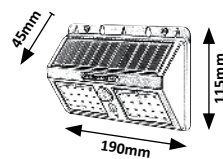

OSTRAVA

7880

7881

7880

LED / 1,3W (100lm, 4000K) incl.
 DC 3,7V incl. • 1x18650 incl.
 IP44 • 0-3m, 120°
 black

5 998250 378800

7881

LED / 2,4W (225lm, 4000K) incl.
 DC 3,7V incl. • 2x18650 incl.
 IP44 • 0-3m, 120°
 black