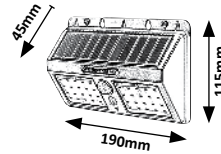

OSTRAVA

7880

7881

7880

LED / 1,3W (100lm, 4000K) incl.
 DC 3,7V incl. • 1x18650 incl.
 IP44 • 0-3m, 120°
 black

5 998250 378800

7881

LED / 2,4W (225lm, 4000K) incl.
 DC 3,7V incl. • 2x18650 incl.
 IP44 • 0-3m, 120°
 black