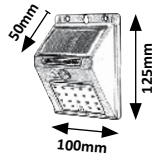

OSTRAVA

7880

7881

7880

LED / 1,3W (100lm, 4000K) incl.
 DC 3,7V incl. • 1x18650 incl.
 IP44 • 0-3m, 120°
 black

5 998250 378800

7881

LED / 2,4W (225lm, 4000K) incl.
 DC 3,7V incl. • 2x18650 incl.
 IP44 • 0-3m, 120°
 black