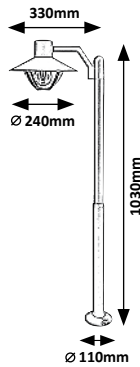

ALMADA

7884

7886

7885

7884 (M) (P)

☒ E27 / 1x max. 10W
IP44 • 19855
brown/transparent

5 998250 378848

7885 (M) (P)

☒ E27 / 1x max. 10W
IP44 • 19855
brown/transparent

5 998250 378855

7886 (M) (P)

☒ E27 / 1x max. 10W
IP44 • 19855
brown/transparent

5 998250 378862