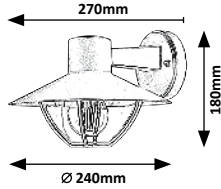

ALMADA

7884

7886

7885

7884 (M) (P)

☒ E27 / 1x max. 10W
IP44 • 19855
brown/transparent

5 998250 378848

7885 (M) (P)

☒ E27 / 1x max. 10W
IP44 • 19855
brown/transparent

5 998250 378855

7886 (M) (P)

☒ E27 / 1x max. 10W
IP44 • 19855
brown/transparent

5 998250 378862