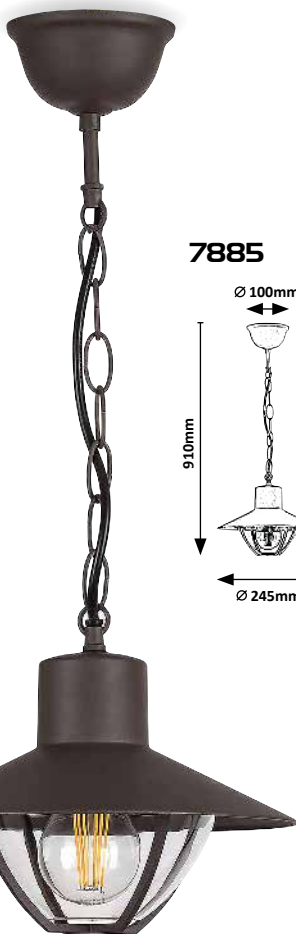

ALMADA

7884

7886

7885

7884 (M) (P)

☒ E27 / 1x max. 10W
IP44 • 19855
brown/transparent

5 998250 378848

7885 (M) (P)

☒ E27 / 1x max. 10W
IP44 • 19855
brown/transparent

5 998250 378855

7886 (M) (P)

☒ E27 / 1x max. 10W
IP44 • 19855
brown/transparent

5 998250 378862