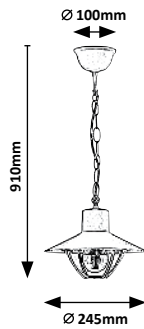

ALMADA

7884

7886

7885

7884 (M) (P)

☒ E27 / 1x max. 10W
IP44 • 19855
brown/transparent

5 998250 378848

7885 (M) (P)

☒ E27 / 1x max. 10W
IP44 • 19855
brown/transparent

5 998250 378855

7886 (M) (P)

☒ E27 / 1x max. 10W
IP44 • 19855
brown/transparent

5 998250 378862