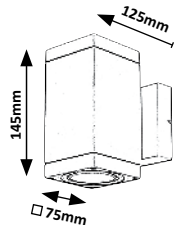

SINTRA

7955

7956

BUFFALO

7887

7888

7955 (M P)

☒ GU10 / 1x max. 25W
IP44
matte black/transparent

5 998250 379555

7956 (M P)

☒ GU10 / 2x max. 25W
IP44
matte black/transparent

5 998250 379562

7887 (M G)

☒ GU10 / 1x max. 35W
IP54
anthracite/transparent

5 998250 378879

7888 (M G)