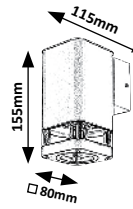

SINTRA

7955

7956

BUFFALO

7887

7888

7955 (M P)

☒ GU10 / 1x max. 25W
IP44
matte black/transparent

5 998250 379555

7956 (M P)

☒ GU10 / 2x max. 25W
IP44
matte black/transparent

5 998250 379562

7887 (M G)

☒ GU10 / 1x max. 35W
IP54
anthracite/transparent

5 998250 378879

7888 (M G)