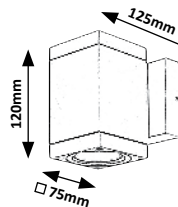

SINTRA

7955

7956

BUFFALO

7887

7888

7955 (M P)

☒ GU10 / 1x max. 25W
IP44
matte black/transparent

5 998250 379555

7956 (M P)

☒ GU10 / 2x max. 25W
IP44
matte black/transparent

5 998250 379562

7887 (M G)

☒ GU10 / 1x max. 35W
IP54
anthracite/transparent

5 998250 378879

7888 (M G)