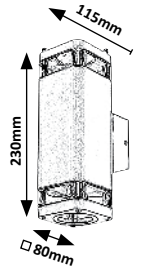

SINTRA

7955

7956

BUFFALO

7887

7888

7955 (M P)

☒ GU10 / 1x max. 25W
IP44
matte black/transparent

5 998250 379555

7956 (M P)

☒ GU10 / 2x max. 25W
IP44
matte black/transparent

5 998250 379562

7887 (M G)

☒ GU10 / 1x max. 35W
IP54
anthracite/transparent

5 998250 378879

7888 (M G)

☒ GU10 / 2x max. 35W
IP54
anthracite/transparent

5 998250 378886