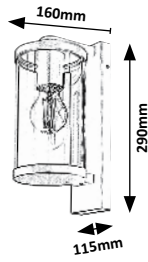

SILISTRA

7891

7892

8753

NORVICH

8753

8754

8754

7891 (M) (G)

☒ E27 / 1x max. 60W
IP44 • 19852
anthracite/transparent

5 998250 378916

7892 (M) (G)

☒ E27 / 1x max. 60W
IP44 • 19852
☕ 1-12m, 110°
anthracite/transparent

5 998250 378923

8753 (M) (G)

☒ E27 / 1x max. 60W
IP43
☕ 19524 • 19523
antique white/transparent

5 998250 387536

8754 (M) (G)

☒ E27 / 1x max. 60W
IP43
☕ 19524 • 19523
antique gold/transparent

5 998250 387543