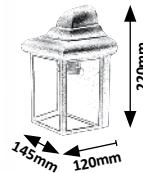

SILISTRA

7891

7892

8753

NORVICH

8753

8754

8754

7891 (M) (G)

☒ E27 / 1x max. 60W
IP44 • 19852
anthracite/transparent

5 998250 378916

7892 (M) (G)

☒ E27 / 1x max. 60W
IP44 • 19852
☕ 1-12m, 110°
anthracite/transparent

5 998250 378923

8753 (M) (G)

☒ E27 / 1x max. 60W
IP43
☕ 19524 • 19523
antique white/transparent

5 998250 387536

8754 (M) (G)

☒ E27 / 1x max. 60W
IP43
☕ 19524 • 19523
antique gold/transparent

5 998250 387543