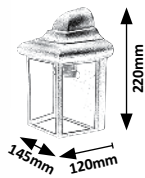

SILISTRA

7891

7892

8753

NORVICH

8753

8754

8754

7891 (M) (G)

☒ E27 / 1x max. 60W
IP44 • 19852
anthracite/transparent

5 998250 378916

7892 (M) (G)

☒ E27 / 1x max. 60W
IP44 • 19852
☕ 1-12m, 110°
anthracite/transparent

5 998250 378923

8753 (M) (G)

☒ E27 / 1x max. 60W
IP43
☕ 19524 • 19523
antique white/transparent

5 998250 387536

8754 (M) (G)

☒ E27 / 1x max. 60W
IP43
☕ 19524 • 19523
antique gold/transparent

5 998250 387543