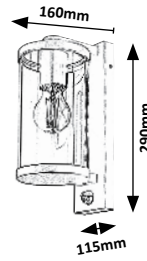

SILISTRA

7891

7892

8753

NORVICH

8753

8754

8754

7891 (M) (G)

☒ E27 / 1x max. 60W
IP44 • 19852
anthracite/transparent

5 998250 378916

7892 (M) (G)

☒ E27 / 1x max. 60W
IP44 • 19852
☕ 1-12m, 110°
anthracite/transparent

5 998250 378923

8753 (M) (G)

☒ E27 / 1x max. 60W
IP43
☕ 19524 • 19523
antique white/transparent

5 998250 387536

8754 (M) (G)

☒ E27 / 1x max. 60W
IP43
☕ 19524 • 19523
antique gold/transparent

5 998250 387543