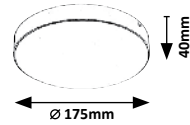

TARTU

WARM White

7893

7894

NATURAL White

7895

7896

COOL White

7893

M P

LED / 18W
(1800lm, 2800K-6000K) incl.
IP44
matte white/white

5 998250 378930

7894

M P

LED / 24W
(2500lm, 2800K-6000K) incl.
IP44
matte white/white

5 998250 378947

7895

M P

LED / 18W
(1800lm, 2800K-6000K) incl.
IP44
matte white/white

5 998250 378954

7896

M P

LED / 24W
(2500lm, 2800K-6000K) incl.
IP44
matte white/white

5 998250 378961