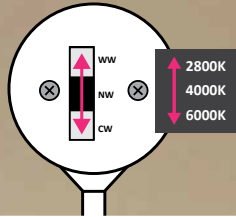

TARTU

WARM White

7893

7894

NATURAL White

7895

7896

COOL White

7893

M P

LED / 18W
(1800lm, 2800K-6000K) incl.
IP44
matte white/white

5 998250 378930

7894

M P

LED / 24W
(2500lm, 2800K-6000K) incl.
IP44
matte white/white

5 998250 378947

7895

M P

LED / 18W
(1800lm, 2800K-6000K) incl.
IP44
matte white/white

5 998250 378954

7896

M P

LED / 24W
(2500lm, 2800K-6000K) incl.
IP44
matte white/white

5 998250 378961