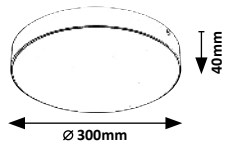

TARTU

7893

7894

WARM White

NATURAL White

COOL White

7895

7896

7893

M P

LED / 18W
(1800lm, 2800K-6000K) incl.
IP44
matte white/white

5 998250 378930

7894

M P

LED / 24W
(2500lm, 2800K-6000K) incl.
IP44
matte white/white

5 998250 378947

7895

M P

LED / 18W
(1800lm, 2800K-6000K) incl.
IP44
matte white/white

5 998250 378954

7896

M P

LED / 24W
(2500lm, 2800K-6000K) incl.
IP44
matte white/white

5 998250 378961