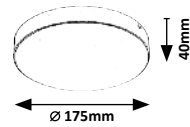

TARTU

7893

7894

WARM White

NATURAL White

COOL White

7895

7896

7893

M P

LED / 18W
(1800lm, 2800K-6000K) incl.
IP44
matte white/white

5 998250 378930

7894

M P

LED / 24W
(2500lm, 2800K-6000K) incl.
IP44
matte white/white

5 998250 378947

7895

M P

LED / 18W
(1800lm, 2800K-6000K) incl.
IP44
matte white/white

5 998250 378954

7896

M P

LED / 24W
(2500lm, 2800K-6000K) incl.
IP44
matte white/white

5 998250 378961