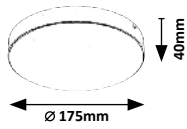

TARTU

7897

7898

7899

7900

7897 (M) (P)

LED / 18W
(1800lm, 2800K, 4000K, 6000K) incl.
IP44
matte black/white

5 998250 378978

7898 (M) (P)

LED / 24W
(2500lm, 2800K, 4000K, 6000K) incl.
IP44
matte black/white

5 998250 378985

7899 (M) (P)

LED / 18W
(1800lm, 2800K, 4000K, 6000K) incl.
IP44
matte black/white

5 998250 378992

7900 (M) (P)