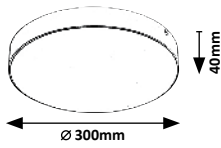

TARTU

7897

7898

7899

7900

7897 (M) (P)

LED / 18W
(1800lm, 2800K, 4000K, 6000K) incl.
IP44
matte black/white

5 998250 378978