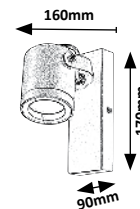

7904

INDIRECT

BELFAST

7904

ELVA

7930

7929

7904 (M P)

LED / 12,9W
 (620lm, 3000K) incl.
 IP65
 anthracite/white

7929 (M G)

GU10 / 1x max. 35W
 IP44
 anthracite/transparent

7930 (M G)

GU10 / 2x max. 35W
 IP44
 anthracite/transparent