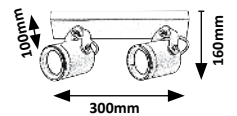

7904

INDIRECT

BELFAST

7904

ELVA

7930

7929

7904 (M P)

LED / 12,9W
(620lm, 3000K) incl.
IP65
anthracite/white

7929 (M G)

GU10 / 1x max. 35W
IP44
anthracite/transparent

7930 (M G)

GU10 / 2x max. 35W
IP44
anthracite/transparent