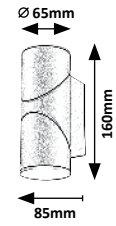

7904

INDIRECT

BELFAST

7904

ELVA

7930

7929

7904 (M P)

LED / 12,9W
 (620lm, 3000K) incl.
 IP65
 anthracite/white

7929 (M G)

GU10 / 1x max. 35W
 IP44
 anthracite/transparent

7930 (M G)

GU10 / 2x max. 35W
 IP44
 anthracite/transparent