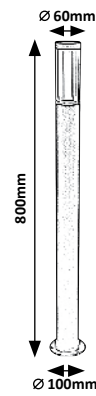

KATOWICE

7914

7915

7916

7914 (M) (P)

☒ GU10 / 1x max. 7W
IP44 • 19849
anthracite/transparent

5 998250 379142

7915 (M) (P)

☒ GU10 / 1x max. 7W
IP44 • 19849
☑ 1-8m, 90°
anthracite/transparent

5 998250 379159

7916 (M) (P)

☒ GU10 / 1x max. 7W
IP44 • 19849
anthracite/transparent

5 998250 379166