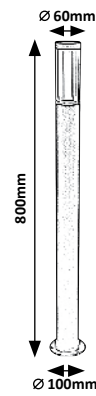

# KATOWICE

7914

7915

7916

7914 (M) (P)

☒ GU10 / 1x max. 7W  
IP44 • 19849  
anthracite/transparent

5 998250 379142

7915 (M) (P)

☒ GU10 / 1x max. 7W  
IP44 • 19849  
☑ 1-8m, 90°  
anthracite/transparent

5 998250 379159

7916 (M) (P)

☒ GU10 / 1x max. 7W  
IP44 • 19849  
anthracite/transparent

5 998250 379166