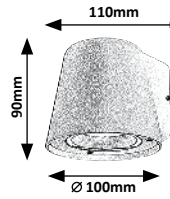

MANDAL

7960

7959

PHOENIX

8118

8119

8118, 8119

7959 **M G**

☒ GU10 / 1x max. 35W
IP54
matte black/transparent

5 998250 379593

7960 **M G**

☒ GU10 / 1x max. 35W
IP54
matte white/transparent

5 998250 379609

8118 **M G**

☒ GU10 / 1x max. 10W
IP54 • 19625
anthracite

5 998250 381183