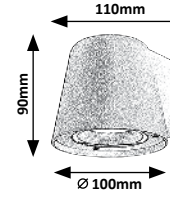

MANDAL

7960

7959

PHOENIX

8118

8119

8118, 8119

7959 **M G**

☒ GU10 / 1x max. 35W
IP54
matte black/transparent

5 998250 379593

7960 **M G**

☒ GU10 / 1x max. 35W
IP54
matte white/transparent

5 998250 379609

8118 **M G**

☒ GU10 / 1x max. 10W
IP54 • 19625
anthracite

5 998250 381183