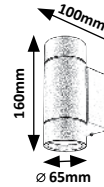

MANDAL

7960

7959

PHOENIX

8118

8119

8118, 8119

7959 **M G**

☒ GU10 / 1x max. 35W
IP54
matte black/transparent

5 998250 379593

7960 **M G**

☒ GU10 / 1x max. 35W
IP54
matte white/transparent

5 998250 379609

8118 **M G**

☒ GU10 / 1x max. 10W
IP54 • 19625
anthracite

5 998250 381183