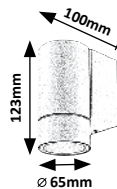

MANDAL

7960

7959

PHOENIX

8118

8119

8118, 8119

7959 **M G**

☒ GU10 / 1x max. 35W
IP54
matte black/transparent

5 998250 379593

7960 **M G**

☒ GU10 / 1x max. 35W
IP54
matte white/transparent

5 998250 379609

8118 **M G**

☒ GU10 / 1x max. 10W
IP54 • 19625
anthracite

5 998250 381183

8119 **M G**

☒ GU10 / 2x max. 10W
IP54 • 19625
anthracite

5 998250 381190