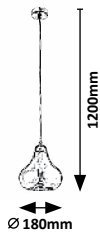

JEZABEL

7976

7978

7977

7976 **MG**

☒ E27 / 1x max. 60W
IP20 • 19659
chrome/tinted colour

7977 **MG**

☒ E27 / 3x max. 60W
IP20
19659, 19660, 19661
chrome/tinted colour/transparent/amber

7978 **MG**

☒ E27 / 5x max. 60W
IP20
19659, 19660, 19661
chrome/tinted colour/transparent/amber