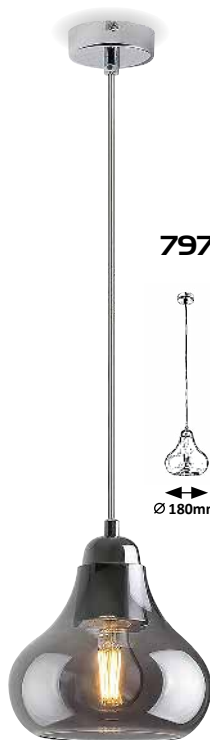

JEZABEL

7976

7978

7977

7976 **MG**

☒ E27 / 1x max. 60W
IP20 • 19659
chrome/tinted colour

7977 **MG**

☒ E27 / 3x max. 60W
IP20
19659, 19660, 19661
chrome/tinted colour/transparent/amber

7978 **MG**

☒ E27 / 5x max. 60W
IP20
19659, 19660, 19661
chrome/tinted colour/transparent/amber