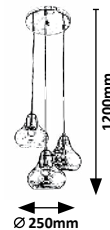

JEZABEL

7976

7978

7977

7976 **MG**

☒ E27 / 1x max. 60W
IP20 • 19659
chrome/tinted colour

7977 **MG**

☒ E27 / 3x max. 60W
IP20
19659, 19660, 19661
chrome/tinted colour/transparent/amber

7978 **MG**

☒ E27 / 5x max. 60W
IP20
19659, 19660, 19661
chrome/tinted colour/transparent/amber