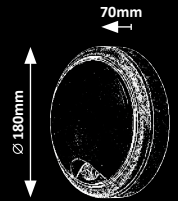

HITURA

77028

77029

ERIC

7979

LENTIL

5810

77028

(P)

LED / 15W
(1350lm, 1800lm; 4000K) incl.
IP54 • 6±2m, 120°
black/white

5 996595 770280

77029

(P)

LED / 15W
(1500lm, 1800lm; 4000K) incl.
IP54 • 6±2m, 120°
white

5 996595 770297

7979

(P)

LED / 24W
(2160lm, 4000K) incl.
IP64
white

5 998250 379791

5810

(P)

E27 / 1x max. 60W
IP54
white

5 998250 358109