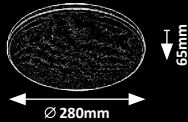

HITURA

77028

77029

ERIC

7979

LENTIL

5810

77028

(P)

LED / 15W
(1350lm, 1800lm; 4000K) incl.
IP54 • 6±2m, 120°
black/white

5 996595 770280

77029

(P)

LED / 15W
(1500lm, 1800lm; 4000K) incl.
IP54 • 6±2m, 120°
white

5 996595 770297

7979