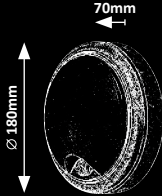

HITURA

77028

77029

ERIC

7979

LENTIL

5810

77028

(P)

LED / 15W
(1350lm, 1800lm; 4000K) incl.
IP54 • 6±2m, 120°
black/white

5 996595 770280

77029

(P)

LED / 15W
(1500lm, 1800lm; 4000K) incl.
IP54 • 6±2m, 120°
white

5 996595 770297

7979

(P)

LED / 24W
(2160lm, 4000K) incl.
IP64
white

5 998250 379791

5810

(P)

E27 / 1x max. 60W
IP54
white

5 998250 358109