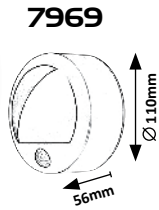

AMARILLO

7969

LED / 1,5W (50lm, 3000K) incl.
DC 4,5V • 3xAAA excl.
IP44 • 2-8m, 90°
black/white

5 998250 379692

7980

LED / 1,5W (50lm, 3000K) incl.
DC 4,5V • 3xAAA excl.
IP44 • 2-8m, 90°
white

5 998250 379807