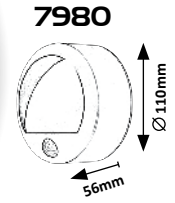

AMARILLO

7969

LED / 1,5W (50lm, 3000K) incl.
DC 4,5V • 3xAAA excl.
IP44 • 2-8m, 90°
black/white

5 998250 379692

7980

LED / 1,5W (50lm, 3000K) incl.
DC 4,5V • 3xAAA excl.
IP44 • 2-8m, 90°
white

5 998250 379807