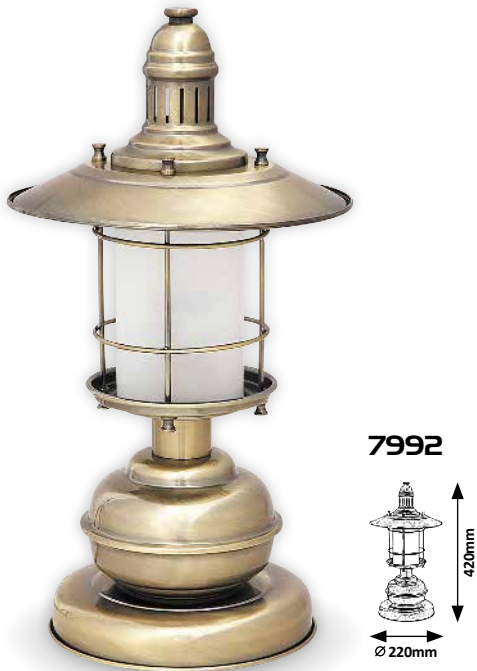

SUDAN

7991 (M) (G)

☒ E27 / 1x max. 60W
IP20 • 9082
bronze/white

7992 (M) (G)

☒ E27 / 1x max. 60W
IP20 • 9082
9082
bronze/white

7993 (M) (G)

☒ E27 / 1x max. 60W
IP20 • 9083
bronze/white

7995 (M) (G)

☒ E27 / 2x max. 40W
IP20 • 9085
bronze/white