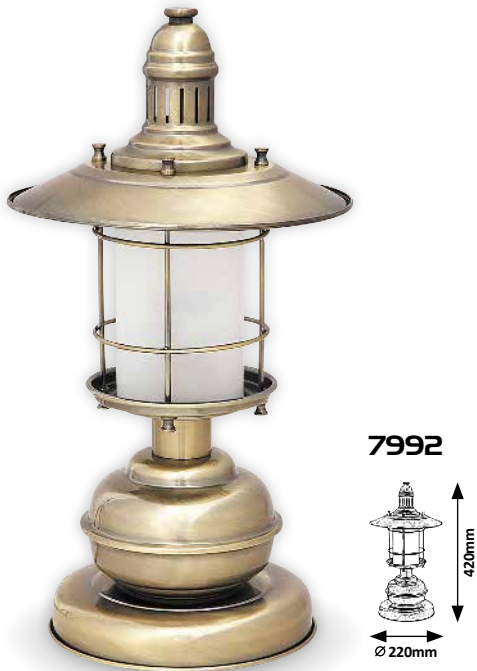

# SUDAN

**7991** (M) (G)

☒ E27 / 1x max. 60W  
IP20 • 9082  
bronze/white

**7992** (M) (G)

☒ E27 / 1x max. 60W  
IP20 • 9082  
9082  
bronze/white

**7993** (M) (G)

☒ E27 / 1x max. 60W  
IP20 • 9083  
bronze/white

**7995** (M) (G)

☒ E27 / 2x max. 40W  
IP20 • 9085  
bronze/white