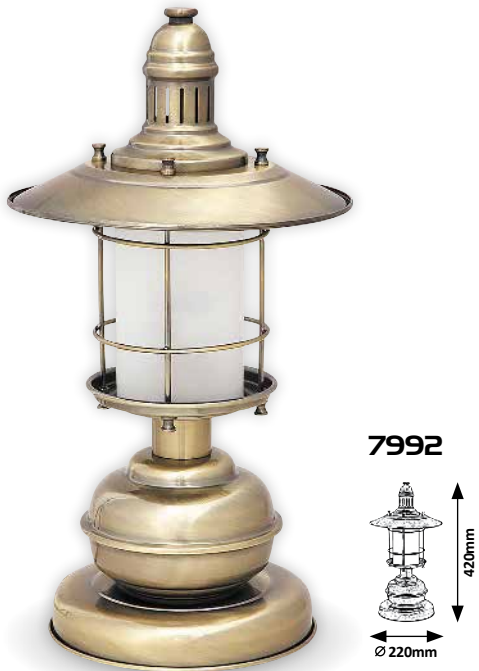

# SUDAN

**7991** (M) (G)

☒ E27 / 1x max. 60W  
IP20 • 9082  
bronze/white

**7992** (M) (G)

☒ E27 / 1x max. 60W  
IP20 • 9082  
9082  
bronze/white

**7993** (M) (G)

☒ E27 / 1x max. 60W  
IP20 • 9083  
bronze/white

**7995** (M) (G)

☒ E27 / 2x max. 40W  
IP20 • 9085  
bronze/white