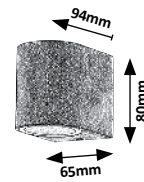

# CHILE

8020

8029

8018

8034

8030

8019

8020

MG

☒ GU10 / 1x max. 35W  
IP44  
brushed aluminium

5 998250 380209

8029

MG

☒ GU10 / 1x max. 35W  
IP44  
black

5 998250 380292

8030