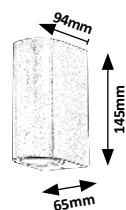

# CHILE

8020

8029

8018

8034

8030

8019

8020

MG

☒ GU10 / 1x max. 35W  
IP44  
brushed aluminium

5 998250 380209

8029

MG

☒ GU10 / 1x max. 35W  
IP44  
black

5 998250 380292

8030

MG

☒ GU10 / 2x max. 35W  
IP44  
black

5 998250 380308

8034

MG

☒ GU10 / 2x max. 35W  
IP44  
brushed aluminium

5 998250 380346

8018