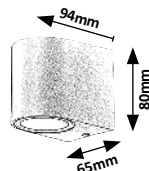

# CHILE

8020

8029

8018

8034

8030

8019

8020

MG

☒ GU10 / 1x max. 35W  
IP44  
brushed aluminium

5 998250 380209

8029

MG

☒ GU10 / 1x max. 35W  
IP44  
black

5 998250 380292

8030