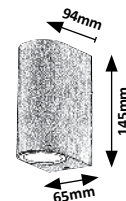

# CHILE

8020

8029

8018

8034

8030

8019

8020

MG

☒ GU10 / 1x max. 35W  
IP44  
brushed aluminium

5 998250 380209

8029

MG

☒ GU10 / 1x max. 35W  
IP44  
black

5 998250 380292

8030