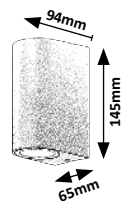

# CHILE

8020

8029

8018

8034

8030

8019

8020

MG

☒ GU10 / 1x max. 35W  
IP44  
brushed aluminium

5 998250 380209

8029

MG

☒ GU10 / 1x max. 35W  
IP44  
black

5 998250 380292

8030