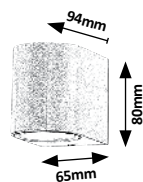

# CHILE

8020

8029

8018

8034

8030

8019

8020

MG

☒ GU10 / 1x max. 35W  
IP44  
brushed aluminium

5 998250 380209

8029

MG

☒ GU10 / 1x max. 35W  
IP44  
black

5 998250 380292

8030