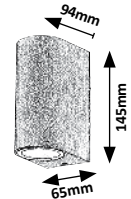

CHILE

8020

8029

8018

8034

8030

8019

8020 **M G**

☒ GU10 / 1x max. 35W
IP44
brushed aluminium

5 998250 380209

8029 **M G**

☒ GU10 / 1x max. 35W
IP44
black

5 998250 380292

8030 **M G**

☒ GU10 / 2x max. 35W
IP44
black

5 998250 380308

8034 **M G**

☒ GU10 / 2x max. 35W
IP44
brushed aluminium

5 998250 380346

8018 **M G**

☒ GU10 / 1x max. 35W
IP44
antique brown

5 998250 380186

8019 **M G**

☒ GU10 / 2x max. 35W
IP44
antique brown