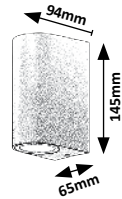

CHILE

8020

8029

8018

8034

8030

8019

8020 **M G**

☒ GU10 / 1x max. 35W
IP44
brushed aluminium

5 998250 380209

8029 **M G**

☒ GU10 / 1x max. 35W
IP44
black

5 998250 380292

8030 **M G**

☒ GU10 / 2x max. 35W
IP44
black

5 998250 380308