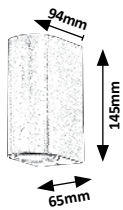

CHILE

8020

8029

8018

8034

8030

8019

8020 **M G**

☒ GU10 / 1x max. 35W
IP44
brushed aluminium

5 998250 380209

8029 **M G**

☒ GU10 / 1x max. 35W
IP44
black

5 998250 380292

8030 **M G**

☒ GU10 / 2x max. 35W
IP44
black

5 998250 380308