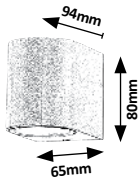

CHILE

8020

8029

8018

8034

8030

8019

8020 **M G**

☒ GU10 / 1x max. 35W
IP44
brushed aluminium

5 998250 380209

8029 **M G**

☒ GU10 / 1x max. 35W
IP44
black

5 998250 380292

8030 **M G**

☒ GU10 / 2x max. 35W
IP44
black

5 998250 380308