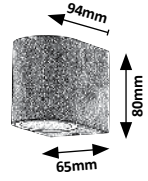

CHILE

8020

8029

8018

8034

8030

8019

8020 **M G**

☒ GU10 / 1x max. 35W
IP44
brushed aluminium

5 998250 380209

8029 **M G**

☒ GU10 / 1x max. 35W
IP44
black

5 998250 380292

8030 **M G**

☒ GU10 / 2x max. 35W
IP44
black

5 998250 380308