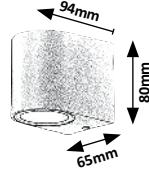

CHILE

8020

8029

8018

8034

8030

8019

8020 **M G**

☒ GU10 / 1x max. 35W
IP44
brushed aluminium

5 998250 380209

8029 **M G**

☒ GU10 / 1x max. 35W
IP44
black

5 998250 380292

8030 **M G**

☒ GU10 / 2x max. 35W
IP44
black

5 998250 380308