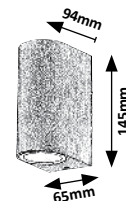

CHILE

8020

8029

8018

8034

8030

8019

8020 **M G**

☒ GU10 / 1x max. 35W
IP44
brushed aluminium

8029 **M G**

☒ GU10 / 1x max. 35W
IP44
black

8030 **M G**

☒ GU10 / 2x max. 35W
IP44
black

8034 **M G**

☒ GU10 / 2x max. 35W
IP44
brushed aluminium

8018 **M G**

☒ GU10 / 1x max. 35W
IP44
antique brown

8019 **M G**

☒ GU10 / 2x max. 35W
IP44
antique brown