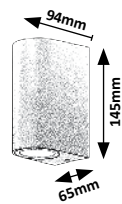

CHILE

8020

8029

8018

8034

8030

8019

8020 **M G**

☒ GU10 / 1x max. 35W
IP44
brushed aluminium

8029 **M G**

☒ GU10 / 1x max. 35W
IP44
black

8030 **M G**

☒ GU10 / 2x max. 35W
IP44
black

8034 **M G**

☒ GU10 / 2x max. 35W
IP44
brushed aluminium

8018 **M G**

☒ GU10 / 1x max. 35W
IP44
antique brown

8019 **M G**

☒ GU10 / 2x max. 35W
IP44
antique brown