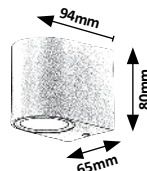

CHILE

8020

8029

8018

8034

8030

8019

8020 **M G**

☒ GU10 / 1x max. 35W
IP44
brushed aluminium

8029 **M G**

☒ GU10 / 1x max. 35W
IP44
black

8030 **M G**

☒ GU10 / 2x max. 35W
IP44
black

8034 **M G**

☒ GU10 / 2x max. 35W
IP44
brushed aluminium

8018 **M G**