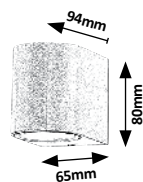

CHILE

8020

8029

8018

8034

8030

8019

8020 **M G**

☒ GU10 / 1x max. 35W
IP44
brushed aluminium

8029 **M G**

☒ GU10 / 1x max. 35W
IP44
black

8030 **M G**

☒ GU10 / 2x max. 35W
IP44
black

8034 **M G**

☒ GU10 / 2x max. 35W
IP44
brushed aluminium

8018 **M G**