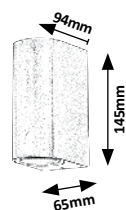

CHILE

8020

8029

8018

8034

8030

8019

8020 **M G**

☒ GU10 / 1x max. 35W
IP44
brushed aluminium

8029 **M G**

☒ GU10 / 1x max. 35W
IP44
black

8030 **M G**

☒ GU10 / 2x max. 35W
IP44
black

8034 **M G**

☒ GU10 / 2x max. 35W
IP44
brushed aluminium

8018 **M G**

☒ GU10 / 1x max. 35W
IP44
antique brown

8019 **M G**

☒ GU10 / 2x max. 35W
IP44
antique brown