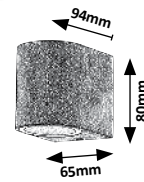

CHILE

8020

8029

8018

8034

8030

8019

8020 **M G**

☒ GU10 / 1x max. 35W
IP44
brushed aluminium

8029 **M G**

☒ GU10 / 1x max. 35W
IP44
black

8030 **M G**

☒ GU10 / 2x max. 35W
IP44
black

8034 **M G**

☒ GU10 / 2x max. 35W
IP44
brushed aluminium

8018 **M G**