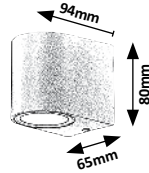

CHILE

8020

8029

8018

8034

8030

8019

8020 **M G**

☒ GU10 / 1x max. 35W
IP44
brushed aluminium

5 998250 380209

8029 **M G**

☒ GU10 / 1x max. 35W
IP44
black

5 998250 380292

8030 **M G**

☒ GU10 / 2x max. 35W
IP44
black

5 998250 380308