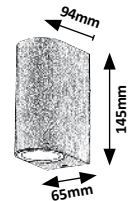

CHILE

8020

8029

8018

8034

8030

8019

8020 **M G**

☒ GU10 / 1x max. 35W
IP44
brushed aluminium

5 998250 380209

8029 **M G**

☒ GU10 / 1x max. 35W
IP44
black

5 998250 380292

8030 **M G**

☒ GU10 / 2x max. 35W
IP44
black

5 998250 380308

8034 **M G**

☒ GU10 / 2x max. 35W
IP44
brushed aluminium

5 998250 380346

8018 **M G**

☒ GU10 / 1x max. 35W
IP44
antique brown

5 998250 380186

8019 **M G**

☒ GU10 / 2x max. 35W
IP44
antique brown