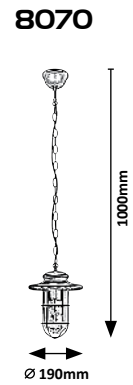

VIGO

PAVIA

8686 (M) (G)

☒ E27 / 1x max. 60W
IP44 • 19446
matte black/white/
transparent

5 998250 386867

8687 (M) (G)

☒ E27 / 1x max. 60W
IP44 • 19446
matte black/white/
transparent

5 998250 386874

8069 (M) (G)

☒ E27 / 1x max. 60W
IP44 • 19527
matte black/transparent

5 998250 380698

8070 (M) (G)

☒ E27 / 1x max. 60W
IP44 • 19527
matte black/transparent

5 998250 380704