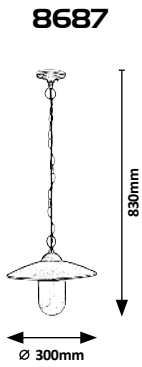

VIGO

PAVIA

8686 (M) (G)

☒ E27 / 1x max. 60W
IP44 • 19446
matte black/white/
transparent

5 998250 386867

8687 (M) (G)

☒ E27 / 1x max. 60W
IP44 • 19446
matte black/white/
transparent

5 998250 386874

8069 (M) (G)

☒ E27 / 1x max. 60W
IP44 • 19527
matte black/transparent

5 998250 380698

8070 (M) (G)

☒ E27 / 1x max. 60W
IP44 • 19527
matte black/transparent

5 998250 380704