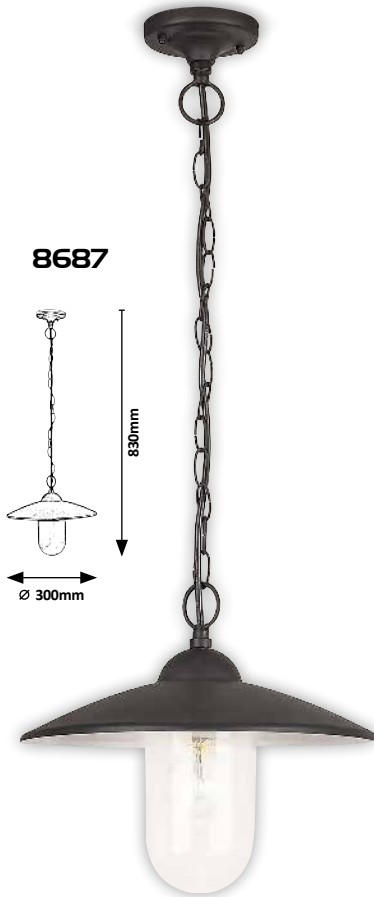

VIGO

PAVIA

8686 (M) (G)

☒ E27 / 1x max. 60W
IP44 • 19446
matte black/white/
transparent

5 998250 386867

8687 (M) (G)

☒ E27 / 1x max. 60W
IP44 • 19446
matte black/white/
transparent

5 998250 386874

8069 (M) (G)

☒ E27 / 1x max. 60W
IP44 • 19527
matte black/transparent

5 998250 380698

8070 (M) (G)

☒ E27 / 1x max. 60W
IP44 • 19527
matte black/transparent

5 998250 380704