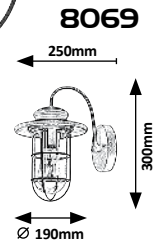

VIGO

PAVIA

8686 (M) (G)

☒ E27 / 1x max. 60W
IP44 • 19446
matte black/white/
transparent

5 998250 386867

8687 (M) (G)

☒ E27 / 1x max. 60W
IP44 • 19446
matte black/white/
transparent

5 998250 386874

8069 (M) (G)

☒ E27 / 1x max. 60W
IP44 • 19527
matte black/transparent

5 998250 380698

8070 (M) (G)

☒ E27 / 1x max. 60W
IP44 • 19527
matte black/transparent

5 998250 380704