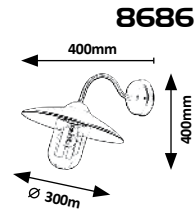

VIGO

PAVIA

8686 (M) (G)

☒ E27 / 1x max. 60W
IP44 • 19446
matte black/white/
transparent

5 998250 386867

8687 (M) (G)

☒ E27 / 1x max. 60W
IP44 • 19446
matte black/white/
transparent

5 998250 386874

8069 (M) (G)

☒ E27 / 1x max. 60W
IP44 • 19527
matte black/transparent

5 998250 380698

8070 (M) (G)

☒ E27 / 1x max. 60W
IP44 • 19527
matte black/transparent

5 998250 380704