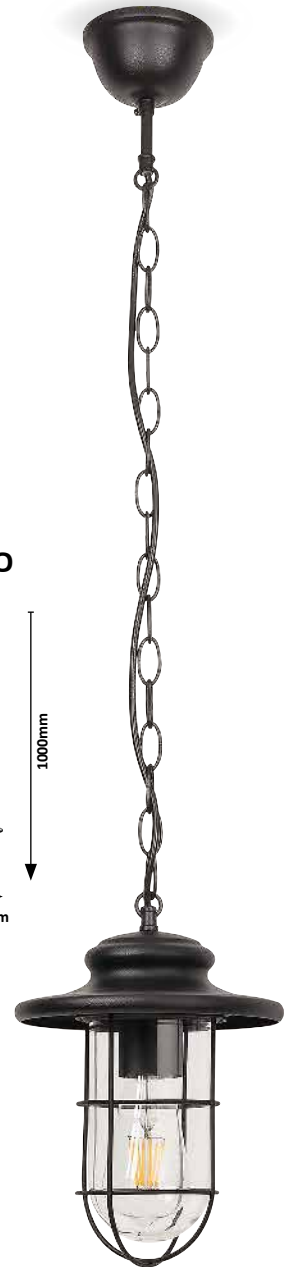

VIGO

PAVIA

8686 (M) (G)

☒ E27 / 1x max. 60W
IP44 • 19446
matte black/white/
transparent

5 998250 386867

8687 (M) (G)

☒ E27 / 1x max. 60W
IP44 • 19446
matte black/white/
transparent

5 998250 386874

8069 (M) (G)

☒ E27 / 1x max. 60W
IP44 • 19527
matte black/transparent

5 998250 380698

8070 (M) (G)

☒ E27 / 1x max. 60W
IP44 • 19527
matte black/transparent

5 998250 380704