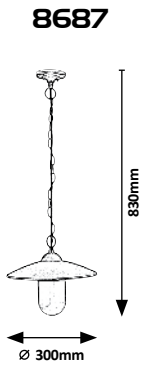

# PAVIA

**8686** (M) (G)

☒ E27 / 1x max. 60W  
IP44 • 19446  
matte black/white/  
transparent

5 998250 386867

**8687** (M) (G)

☒ E27 / 1x max. 60W  
IP44 • 19446  
matte black/white/  
transparent

5 998250 386874

**8069** (M) (G)

☒ E27 / 1x max. 60W  
IP44 • 19527  
matte black/transparent

5 998250 380698

**8070** (M) (G)

☒ E27 / 1x max. 60W  
IP44 • 19527  
matte black/transparent

5 998250 380704