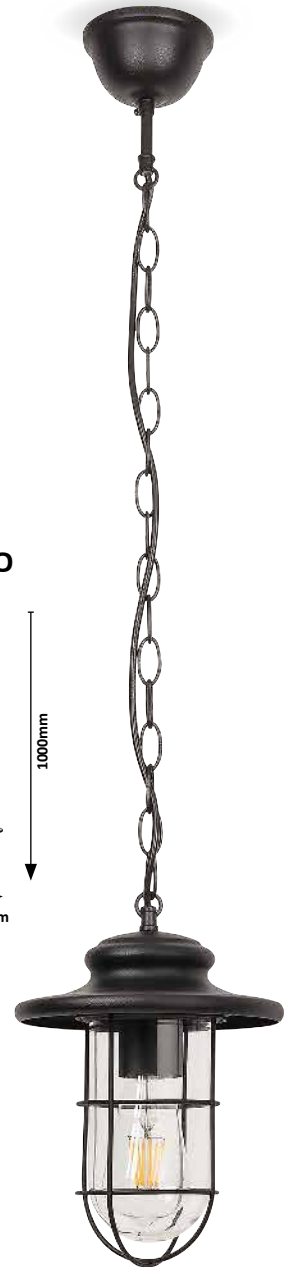

# VIGO

# PAVIA

**8686** (M) (G)

☒ E27 / 1x max. 60W  
IP44 • 19446  
matte black/white/  
transparent

5 998250 386867

**8687** (M) (G)

☒ E27 / 1x max. 60W  
IP44 • 19446  
matte black/white/  
transparent

5 998250 386874

**8069** (M) (G)

☒ E27 / 1x max. 60W  
IP44 • 19527  
matte black/transparent

5 998250 380698

**8070** (M) (G)

☒ E27 / 1x max. 60W  
IP44 • 19527  
matte black/transparent

5 998250 380704