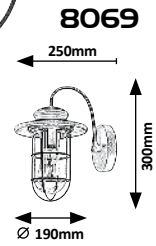

# PAVIA

**8686** (M) (G)

☒ E27 / 1x max. 60W  
IP44 • 19446  
matte black/white/  
transparent

5 998250 386867

**8687** (M) (G)

☒ E27 / 1x max. 60W  
IP44 • 19446  
matte black/white/  
transparent

5 998250 386874

**8069** (M) (G)

☒ E27 / 1x max. 60W  
IP44 • 19527  
matte black/transparent

5 998250 380698

**8070** (M) (G)

☒ E27 / 1x max. 60W  
IP44 • 19527  
matte black/transparent

5 998250 380704