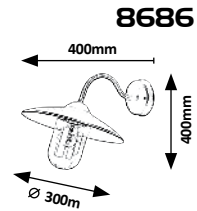

# PAVIA

**8686** (M) (G)

☒ E27 / 1x max. 60W  
IP44 • 19446  
matte black/white/  
transparent

5 998250 386867

**8687** (M) (G)

☒ E27 / 1x max. 60W  
IP44 • 19446  
matte black/white/  
transparent

5 998250 386874

**8069** (M) (G)

☒ E27 / 1x max. 60W  
IP44 • 19527  
matte black/transparent

5 998250 380698

**8070** (M) (G)

☒ E27 / 1x max. 60W  
IP44 • 19527  
matte black/transparent

5 998250 380704