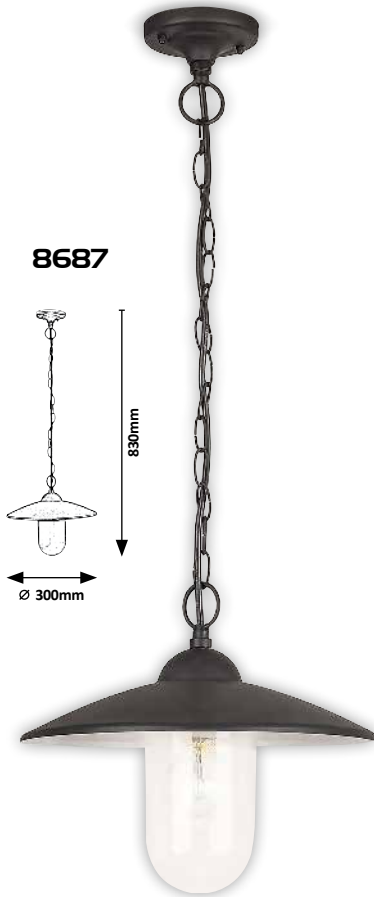

# VIGO

# PAVIA

**8686** (M) (G)

☒ E27 / 1x max. 60W  
IP44 • 19446  
matte black/white/  
transparent

5 998250 386867

**8687** (M) (G)

☒ E27 / 1x max. 60W  
IP44 • 19446  
matte black/white/  
transparent

5 998250 386874

**8069** (M) (G)

☒ E27 / 1x max. 60W  
IP44 • 19527  
matte black/transparent

5 998250 380698

**8070** (M) (G)

☒ E27 / 1x max. 60W  
IP44 • 19527  
matte black/transparent

5 998250 380704