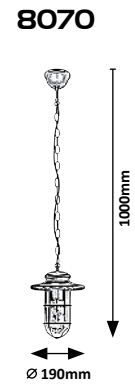

# PAVIA

**8686** (M) (G)

☒ E27 / 1x max. 60W  
IP44 • 19446  
matte black/white/  
transparent

5 998250 386867

**8687** (M) (G)

☒ E27 / 1x max. 60W  
IP44 • 19446  
matte black/white/  
transparent

5 998250 386874

**8069** (M) (G)

☒ E27 / 1x max. 60W  
IP44 • 19527  
matte black/transparent

5 998250 380698

**8070** (M) (G)

☒ E27 / 1x max. 60W  
IP44 • 19527  
matte black/transparent

5 998250 380704