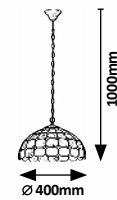

8091

8072

8076

8078

8072 **M G**

☒ E14 / 1x max. 40W  
IP20 •   
bronze/multicolour

8076 **M G**

☒ E27 / 2x max. 60W  
IP20  
bronze/multicolour

8078 **M G**

☒ E27 / 2x max. 60W  
IP20 •   
 19370  
bronze/multicolour

8091 **M G**

☒ E27 / 2x max. 60W  
IP20 • 1218  
bronze/multicolour