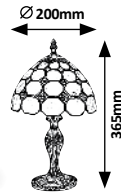

8091

8072

8076

8078

8072 **M G**

☒ E14 / 1x max. 40W  
IP20 •   
bronze/multicolour

8076 **M G**

☒ E27 / 2x max. 60W  
IP20  
bronze/multicolour

8078 **M G**

☒ E27 / 2x max. 60W  
IP20 •   
 19370  
bronze/multicolour

8091 **M G**

☒ E27 / 2x max. 60W  
IP20 • 1218  
bronze/multicolour