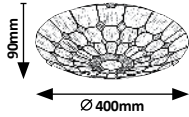

8091

8072

8076

8078

8072 **M G**

☒ E14 / 1x max. 40W  
IP20 •   
bronze/multicolour

8076 **M G**

☒ E27 / 2x max. 60W  
IP20  
bronze/multicolour