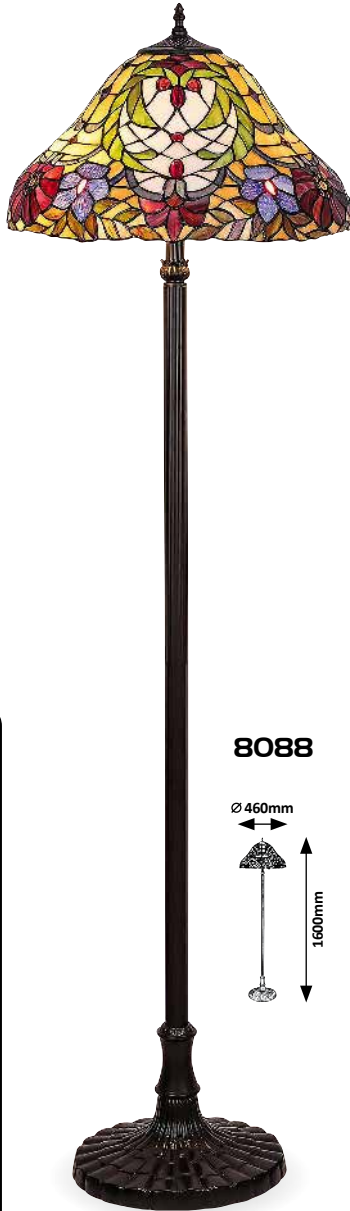

# MIRELLA

8086

8087

8088

8089

8090

8086 (M) (G)

☒ E27 / 2x max. 60W  
IP20 • 19182  
bronze/multicolour

5 998250 380865

8087 (M) (G)

☒ E27 / 2x max. 60W  
IP20 • 19183  
bronze/multicolour

5 998250 380872

8088 (M) (G)

☒ E27 / 2x max. 60W  
IP20 • 19181  
bronze/multicolour

5 998250 380889

8089 (M) (G)

☒ E14 / 1x max. 40W  
IP20 • 19179  
bronze/multicolour

5 998250 380896

8090 (M) (G)

☒ E27 / 1x max. 60W  
IP20 • 19180  
bronze/multicolour

5 998250 380902