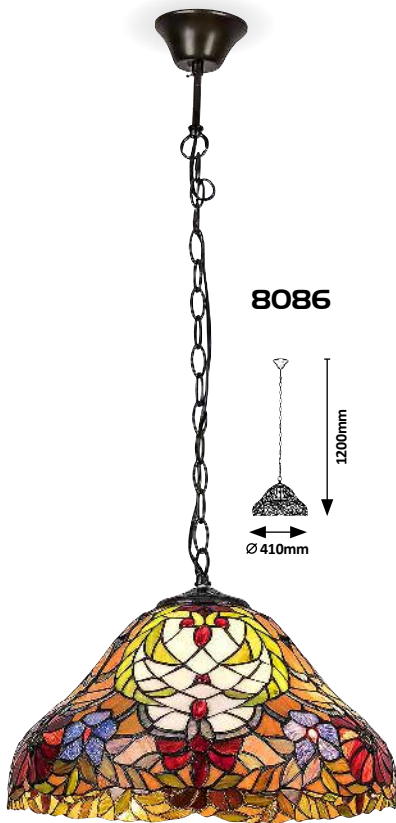

# MIRELLA

8086

8087

8088

8089

8090

8086 (M) (G)

☒ E27 / 2x max. 60W  
IP20 • 19182  
bronze/multicolour

5 998250 380865

8087 (M) (G)

☒ E27 / 2x max. 60W  
IP20 • 19183  
bronze/multicolour

5 998250 380872

8088 (M) (G)

☒ E27 / 2x max. 60W  
IP20 • 19181  
bronze/multicolour

5 998250 380889

8089 (M) (G)

☒ E14 / 1x max. 40W  
IP20 • 19179  
bronze/multicolour

5 998250 380896

8090 (M) (G)

☒ E27 / 1x max. 60W  
IP20 • 19180  
bronze/multicolour

5 998250 380902