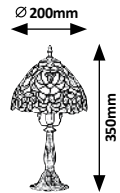

# MIRELLA

8086

8087

8088

8089

8090

8086 (M) (G)

☒ E27 / 2x max. 60W  
IP20 • 19182  
bronze/multicolour

5 998250 380865

8087 (M) (G)

☒ E27 / 2x max. 60W  
IP20 • 19183  
bronze/multicolour

5 998250 380872

8088 (M) (G)

☒ E27 / 2x max. 60W  
IP20 • 19181  
bronze/multicolour

5 998250 380889

8089 (M) (G)

☒ E14 / 1x max. 40W  
IP20 • 19179  
bronze/multicolour

5 998250 380896

8090 (M) (G)

☒ E27 / 1x max. 60W  
IP20 • 19180  
bronze/multicolour

5 998250 380902