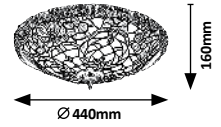

# MIRELLA

8086

8087

8088

8089

8090

8086 (M) (G)

☒ E27 / 2x max. 60W  
IP20 • 19182  
bronze/multicolour

5 998250 380865

8087 (M) (G)

☒ E27 / 2x max. 60W  
IP20 • 19183  
bronze/multicolour

5 998250 380872

8088 (M) (G)

☒ E27 / 2x max. 60W  
IP20 • 19181  
bronze/multicolour

5 998250 380889

8089 (M) (G)