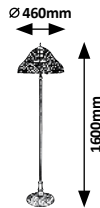

# MIRELLA

8086

8087

8088

8089

8090

8086 (M) (G)

☒ E27 / 2x max. 60W  
IP20 • 19182  
bronze/multicolour

5 998250 380865

8087 (M) (G)

☒ E27 / 2x max. 60W  
IP20 • 19183  
bronze/multicolour

5 998250 380872

8088 (M) (G)

☒ E27 / 2x max. 60W  
IP20 • 19181  
bronze/multicolour

5 998250 380889

8089 (M) (G)

☒ E14 / 1x max. 40W  
IP20 • 19179  
bronze/multicolour

5 998250 380896

8090 (M) (G)

☒ E27 / 1x max. 60W  
IP20 • 19180  
bronze/multicolour

5 998250 380902