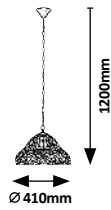

# MIRELLA

8086

8087

8088

8089

8090

8086 (M) (G)

☒ E27 / 2x max. 60W  
IP20 • 19182  
bronze/multicolour

5 998250 380865

8087 (M) (G)

☒ E27 / 2x max. 60W  
IP20 • 19183  
bronze/multicolour

5 998250 380872

8088 (M) (G)

☒ E27 / 2x max. 60W  
IP20 • 19181  
bronze/multicolour

5 998250 380889

8089 (M) (G)

☒ E14 / 1x max. 40W  
IP20 • 19179  
bronze/multicolour

5 998250 380896

8090 (M) (G)

☒ E27 / 1x max. 60W  
IP20 • 19180  
bronze/multicolour

5 998250 380902