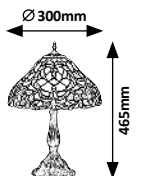

# MIRELLA

8086

8087

8088

8089

8090

8086 (M) (G)

☒ E27 / 2x max. 60W  
IP20 • 19182  
bronze/multicolour

5 998250 380865

8087 (M) (G)

☒ E27 / 2x max. 60W  
IP20 • 19183  
bronze/multicolour

5 998250 380872

8088 (M) (G)

☒ E27 / 2x max. 60W  
IP20 • 19181  
bronze/multicolour

5 998250 380889

8089 (M) (G)