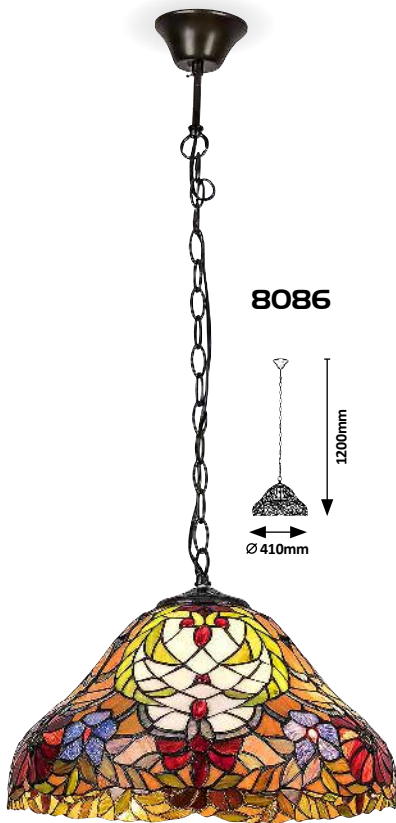

MIRELLA

8086

8087

8088

8089

OFF

ON

8090

8086 (M G)

☒ E27 / 2x max. 60W
IP20 • 19182
bronze/multicolour

5 998250 380865

8087 (M G)

☒ E27 / 2x max. 60W
IP20 • 19183
bronze/multicolour

5 998250 380872

8088 (M G)

☒ E27 / 2x max. 60W
IP20 • 19181
bronze/multicolour

5 998250 380889

8089 (M G)

☒ E14 / 1x max. 40W
IP20 • 19179
bronze/multicolour

5 998250 380896

8090 (M G)

☒ E27 / 1x max. 60W
IP20 • 19180
bronze/multicolour

5 998250 380902