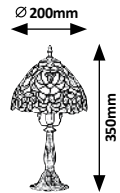

MIRELLA

8086

8087

8088

8089

OFF

ON

8090

8086 (M G)

☒ E27 / 2x max. 60W
IP20 • 19182
bronze/multicolour

5 998250 380865

8087 (M G)

☒ E27 / 2x max. 60W
IP20 • 19183
bronze/multicolour

5 998250 380872

8088 (M G)

☒ E27 / 2x max. 60W
IP20 • 19181
bronze/multicolour