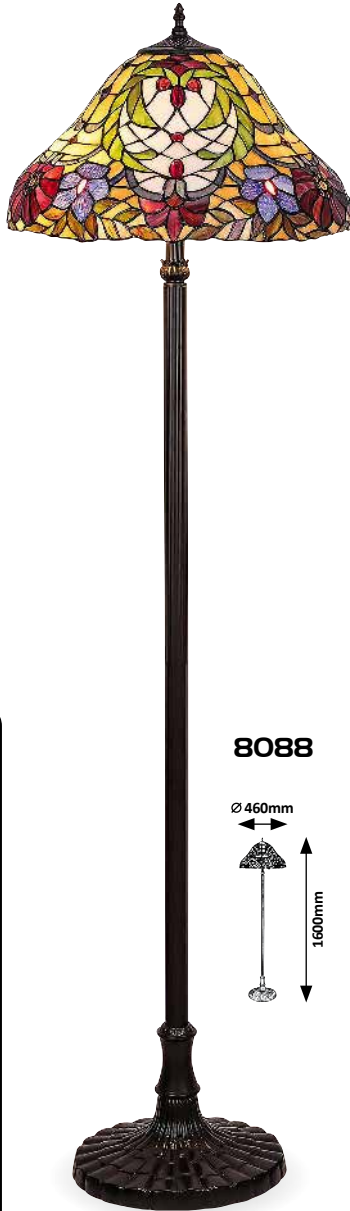

MIRELLA

8086

8087

8088

8089

OFF

ON

8090

8086 (M G)

☒ E27 / 2x max. 60W
IP20 • 19182
bronze/multicolour

5 998250 380865

8087 (M G)

☒ E27 / 2x max. 60W
IP20 • 19183
bronze/multicolour

5 998250 380872

8088 (M G)

☒ E27 / 2x max. 60W
IP20 • 19181
bronze/multicolour

5 998250 380889

8089 (M G)

☒ E14 / 1x max. 40W
IP20 • 19179
bronze/multicolour

5 998250 380896

8090 (M G)

☒ E27 / 1x max. 60W
IP20 • 19180
bronze/multicolour

5 998250 380902