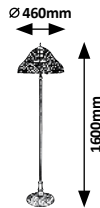

MIRELLA

8086

8087

8088

8089

OFF

ON

8090

8086 (M G)

☒ E27 / 2x max. 60W
IP20 • 19182
bronze/multicolour

5 998250 380865

8087 (M G)

☒ E27 / 2x max. 60W
IP20 • 19183
bronze/multicolour

5 998250 380872

8088 (M G)

☒ E27 / 2x max. 60W
IP20 • 19181
bronze/multicolour

5 998250 380889

8089 (M G)

☒ E14 / 1x max. 40W
IP20 • 19179
bronze/multicolour

5 998250 380896

8090 (M G)

☒ E27 / 1x max. 60W
IP20 • 19180
bronze/multicolour

5 998250 380902