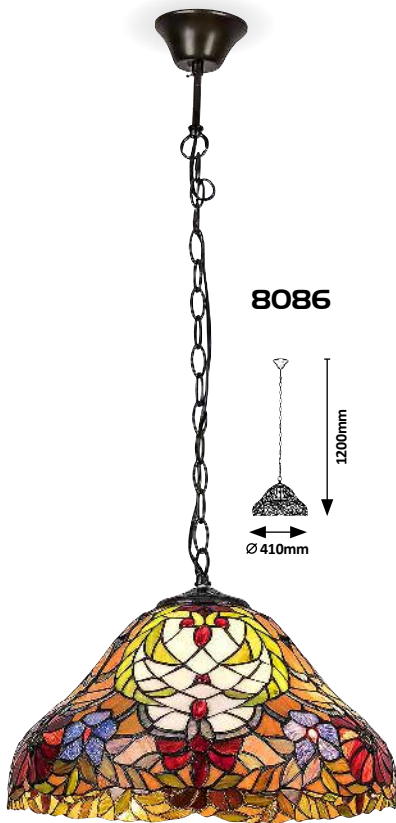

# MIRELLA

8086

8087

8088

8089

OFF

ON

8090

8086 (M G)

☒ E27 / 2x max. 60W  
IP20 • 19182  
bronze/multicolour

5 998250 380865

8087 (M G)

☒ E27 / 2x max. 60W  
IP20 • 19183  
bronze/multicolour

5 998250 380872

8088 (M G)

☒ E27 / 2x max. 60W  
IP20 • 19181  
bronze/multicolour

5 998250 380889

8089 (M G)

☒ E14 / 1x max. 40W  
IP20 • 19179  
bronze/multicolour

5 998250 380896

8090 (M G)

☒ E27 / 1x max. 60W  
IP20 • 19180  
bronze/multicolour

5 998250 380902