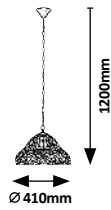

# MIRELLA

8086

8087

8088

8089

OFF

ON

8090

8086 (M G)

☒ E27 / 2x max. 60W  
IP20 • 19182  
bronze/multicolour

5 998250 380865

8087 (M G)

☒ E27 / 2x max. 60W  
IP20 • 19183  
bronze/multicolour

5 998250 380872

8088 (M G)

☒ E27 / 2x max. 60W  
IP20 • 19181  
bronze/multicolour

5 998250 380889

8089 (M G)

☒ E14 / 1x max. 40W  
IP20 • 19179  
bronze/multicolour

5 998250 380896

8090 (M G)

☒ E27 / 1x max. 60W  
IP20 • 19180  
bronze/multicolour

5 998250 380902