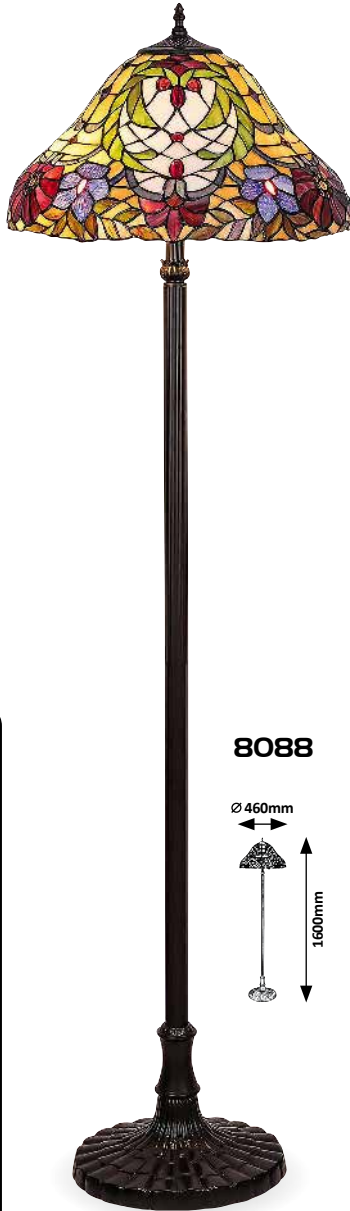

# MIRELLA

8086

8087

8088

8089

OFF

ON

8090

8086 (M G)

☒ E27 / 2x max. 60W  
IP20 • 19182  
bronze/multicolour

5 998250 380865

8087 (M G)

☒ E27 / 2x max. 60W  
IP20 • 19183  
bronze/multicolour

5 998250 380872

8088 (M G)

☒ E27 / 2x max. 60W  
IP20 • 19181  
bronze/multicolour

5 998250 380889

8089 (M G)

☒ E14 / 1x max. 40W  
IP20 • 19179  
bronze/multicolour

5 998250 380896

8090 (M G)

☒ E27 / 1x max. 60W  
IP20 • 19180  
bronze/multicolour

5 998250 380902