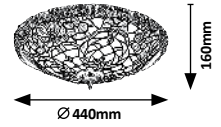

# MIRELLA

8086

8087

8088

8089

OFF

ON

8090

8086 (M G)

☒ E27 / 2x max. 60W  
IP20 • 19182  
bronze/multicolour

5 998250 380865

8087 (M G)

☒ E27 / 2x max. 60W  
IP20 • 19183  
bronze/multicolour

5 998250 380872

8088 (M G)

☒ E27 / 2x max. 60W  
IP20 • 19181  
bronze/multicolour