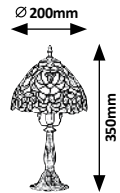

# MIRELLA

8086

8087

8088

8089

OFF

ON

8090

8086 (M G)

☒ E27 / 2x max. 60W  
IP20 • 19182  
bronze/multicolour

5 998250 380865

8087 (M G)

☒ E27 / 2x max. 60W  
IP20 • 19183  
bronze/multicolour

5 998250 380872

8088 (M G)

☒ E27 / 2x max. 60W  
IP20 • 19181  
bronze/multicolour