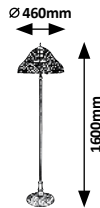

# MIRELLA

8086

8087

8088

8089

OFF

ON

8090

8086 (M G)

☒ E27 / 2x max. 60W  
IP20 • 19182  
bronze/multicolour

5 998250 380865

8087 (M G)

☒ E27 / 2x max. 60W  
IP20 • 19183  
bronze/multicolour

5 998250 380872

8088 (M G)

☒ E27 / 2x max. 60W  
IP20 • 19181  
bronze/multicolour

5 998250 380889

8089 (M G)

☒ E14 / 1x max. 40W  
IP20 • 19179  
bronze/multicolour

5 998250 380896

8090 (M G)

☒ E27 / 1x max. 60W  
IP20 • 19180  
bronze/multicolour

5 998250 380902