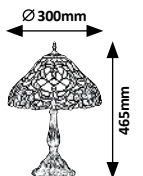

# MIRELLA

8086

8087

8088

8089

OFF

ON

8090

8086 (M G)

☒ E27 / 2x max. 60W  
IP20 • 19182  
bronze/multicolour

5 998250 380865

8087 (M G)

☒ E27 / 2x max. 60W  
IP20 • 19183  
bronze/multicolour

5 998250 380872

8088 (M G)

☒ E27 / 2x max. 60W  
IP20 • 19181  
bronze/multicolour