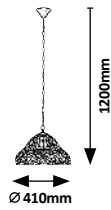

MIRELLA

8086

8087

8088

8089

OFF

ON

8090

8086 (M G)

☒ E27 / 2x max. 60W
IP20 • 19182
bronze/multicolour

5 998250 380865

8087 (M G)

☒ E27 / 2x max. 60W
IP20 • 19183
bronze/multicolour

5 998250 380872

8088 (M G)

☒ E27 / 2x max. 60W
IP20 • 19181
bronze/multicolour

5 998250 380889

8089 (M G)

☒ E14 / 1x max. 40W
IP20 • 19179
bronze/multicolour

5 998250 380896

8090 (M G)

☒ E27 / 1x max. 60W
IP20 • 19180
bronze/multicolour

5 998250 380902