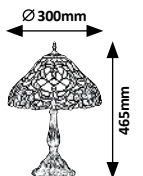

MIRELLA

8086

8087

8088

8089

OFF

ON

8090

8086 (M G)

☒ E27 / 2x max. 60W
IP20 • 19182
bronze/multicolour

5 998250 380865

8087 (M G)

☒ E27 / 2x max. 60W
IP20 • 19183
bronze/multicolour

5 998250 380872

8088 (M G)

☒ E27 / 2x max. 60W
IP20 • 19181
bronze/multicolour