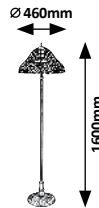

MIRELLA

8086

8087

8088

8089

OFF

ON

8090

8086 (M G)

☒ E27 / 2x max. 60W
IP20 • 19182
bronze/multicolour

5 998250 380865

8087 (M G)

☒ E27 / 2x max. 60W
IP20 • 19183
bronze/multicolour

5 998250 380872

8088 (M G)

☒ E27 / 2x max. 60W
IP20 • 19181
bronze/multicolour