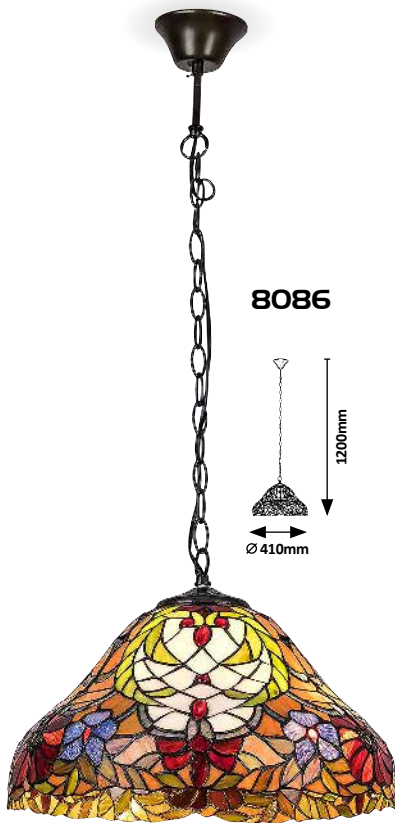

MIRELLA

8086

8087

8088

8089

OFF

ON

8090

8086 (M G)

☒ E27 / 2x max. 60W
IP20 • 19182
bronze/multicolour

5 998250 380865

8087 (M G)

☒ E27 / 2x max. 60W
IP20 • 19183
bronze/multicolour

5 998250 380872

8088 (M G)

☒ E27 / 2x max. 60W
IP20 • 19181
bronze/multicolour

5 998250 380889

8089 (M G)

☒ E14 / 1x max. 40W
IP20 • 19179
bronze/multicolour

5 998250 380896

8090 (M G)

☒ E27 / 1x max. 60W
IP20 • 19180
bronze/multicolour

5 998250 380902