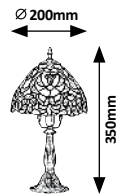

MIRELLA

8086

8087

8088

8089

OFF

ON

8090

8086 (M G)

☒ E27 / 2x max. 60W
IP20 • 19182
bronze/multicolour

5 998250 380865

8087 (M G)

☒ E27 / 2x max. 60W
IP20 • 19183
bronze/multicolour

5 998250 380872

8088 (M G)

☒ E27 / 2x max. 60W
IP20 • 19181
bronze/multicolour