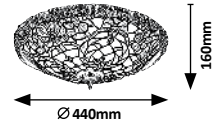

MIRELLA

8086

8087

8088

8089

OFF

ON

8090

8086 (M G)

☒ E27 / 2x max. 60W
IP20 • 19182
bronze/multicolour

5 998250 380865

8087 (M G)

☒ E27 / 2x max. 60W
IP20 • 19183
bronze/multicolour

5 998250 380872

8088 (M G)

☒ E27 / 2x max. 60W
IP20 • 19181
bronze/multicolour