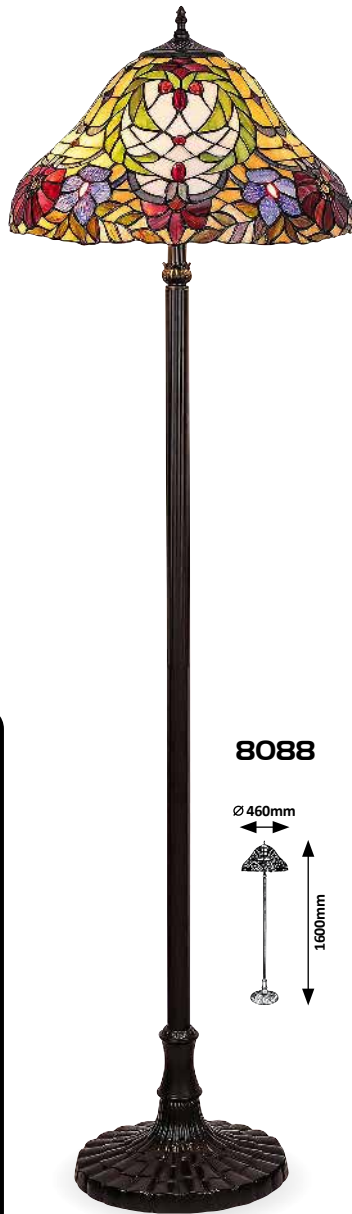

MIRELLA

8086

8087

8088

8089

OFF

ON

8090

8086 (M G)

☒ E27 / 2x max. 60W
IP20 • 19182
bronze/multicolour

5 998250 380865

8087 (M G)

☒ E27 / 2x max. 60W
IP20 • 19183
bronze/multicolour

5 998250 380872

8088 (M G)

☒ E27 / 2x max. 60W
IP20 • 19181
bronze/multicolour

5 998250 380889

8089 (M G)

☒ E14 / 1x max. 40W
IP20 • 19179
bronze/multicolour

5 998250 380896

8090 (M G)

☒ E27 / 1x max. 60W
IP20 • 19180
bronze/multicolour

5 998250 380902