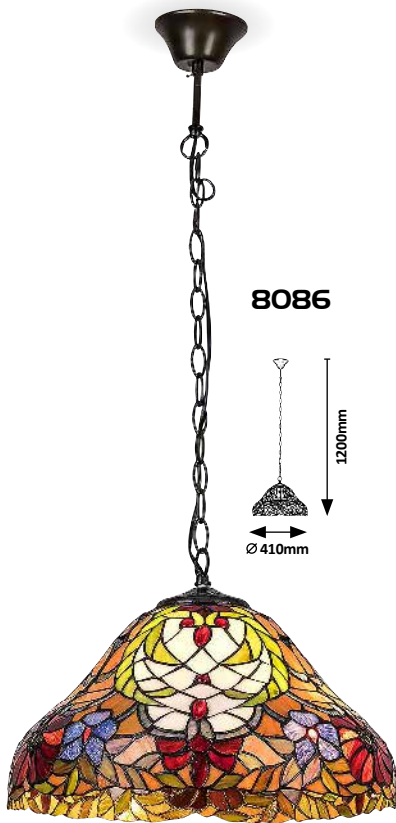

# MIRELLA

8086

8087

8088

8089

OFF

ON

8090

8086 (M) (G)

☒ E27 / 2x max. 60W  
IP20 • 19182  
bronze/multicolour

5 998250 380865

8087 (M) (G)

☒ E27 / 2x max. 60W  
IP20 • 19183  
bronze/multicolour

5 998250 380872

8088 (M) (G)

☒ E27 / 2x max. 60W  
IP20 • 19181  
bronze/multicolour

5 998250 380889

8089 (M) (G)

☒ E14 / 1x max. 40W  
IP20 • 19179  
bronze/multicolour

5 998250 380896

8090 (M) (G)

☒ E27 / 1x max. 60W  
IP20 • 19180  
bronze/multicolour

5 998250 380902