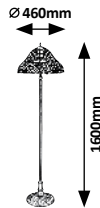

# MIRELLA

8086

8087

8088

8089

OFF

ON

8090

8086 (M) (G)

☒ E27 / 2x max. 60W  
IP20 • 19182  
bronze/multicolour

5 998250 380865

8087 (M) (G)

☒ E27 / 2x max. 60W  
IP20 • 19183  
bronze/multicolour

5 998250 380872

8088 (M) (G)

☒ E27 / 2x max. 60W  
IP20 • 19181  
bronze/multicolour

5 998250 380889

8089 (M) (G)

☒ E14 / 1x max. 40W  
IP20 • 19179  
bronze/multicolour

5 998250 380896

8090 (M) (G)

☒ E27 / 1x max. 60W  
IP20 • 19180  
bronze/multicolour

5 998250 380902