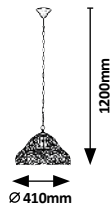

# MIRELLA

8086

8087

8088

8089

OFF

ON

8090

8086 (M) (G)

☒ E27 / 2x max. 60W  
IP20 • 19182  
bronze/multicolour

5 998250 380865

8087 (M) (G)

☒ E27 / 2x max. 60W  
IP20 • 19183  
bronze/multicolour

5 998250 380872

8088 (M) (G)

☒ E27 / 2x max. 60W  
IP20 • 19181  
bronze/multicolour

5 998250 380889

8089 (M) (G)

☒ E14 / 1x max. 40W  
IP20 • 19179  
bronze/multicolour

5 998250 380896

8090 (M) (G)

☒ E27 / 1x max. 60W  
IP20 • 19180  
bronze/multicolour

5 998250 380902