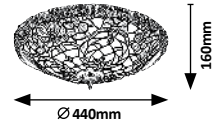

# MIRELLA

8086

8087

8088

8089

OFF

ON

8090

8086 (M) (G)

☒ E27 / 2x max. 60W  
IP20 • 19182  
bronze/multicolour

5 998250 380865

8087 (M) (G)

☒ E27 / 2x max. 60W  
IP20 • 19183  
bronze/multicolour

5 998250 380872

8088 (M) (G)

☒ E27 / 2x max. 60W  
IP20 • 19181  
bronze/multicolour