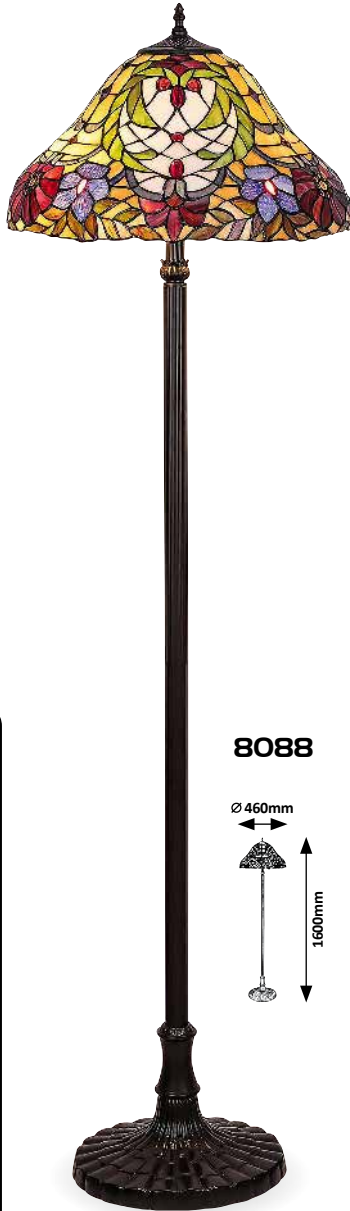

# MIRELLA

8086

8087

8088

8089

OFF

ON

8090

8086 (M) (G)

☒ E27 / 2x max. 60W  
IP20 • 19182  
bronze/multicolour

5 998250 380865

8087 (M) (G)

☒ E27 / 2x max. 60W  
IP20 • 19183  
bronze/multicolour

5 998250 380872

8088 (M) (G)

☒ E27 / 2x max. 60W  
IP20 • 19181  
bronze/multicolour

5 998250 380889

8089 (M) (G)

☒ E14 / 1x max. 40W  
IP20 • 19179  
bronze/multicolour

5 998250 380896

8090 (M) (G)

☒ E27 / 1x max. 60W  
IP20 • 19180  
bronze/multicolour

5 998250 380902