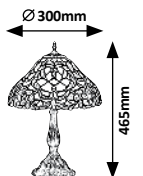

# MIRELLA

8086

8087

8088

8089

OFF

ON

8090

8086 (M) (G)

☒ E27 / 2x max. 60W  
IP20 • 19182  
bronze/multicolour

5 998250 380865

8087 (M) (G)

☒ E27 / 2x max. 60W  
IP20 • 19183  
bronze/multicolour

5 998250 380872

8088 (M) (G)

☒ E27 / 2x max. 60W  
IP20 • 19181  
bronze/multicolour