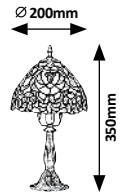

# MIRELLA

8086

8087

8088

8089

OFF

ON

8090

8086 (M) (G)

☒ E27 / 2x max. 60W  
IP20 • 19182  
bronze/multicolour

5 998250 380865

8087 (M) (G)

☒ E27 / 2x max. 60W  
IP20 • 19183  
bronze/multicolour

5 998250 380872

8088 (M) (G)

☒ E27 / 2x max. 60W  
IP20 • 19181  
bronze/multicolour

5 998250 380889

8089 (M) (G)

☒ E14 / 1x max. 40W  
IP20 • 19179  
bronze/multicolour

5 998250 380896

8090 (M) (G)

☒ E27 / 1x max. 60W  
IP20 • 19180  
bronze/multicolour

5 998250 380902