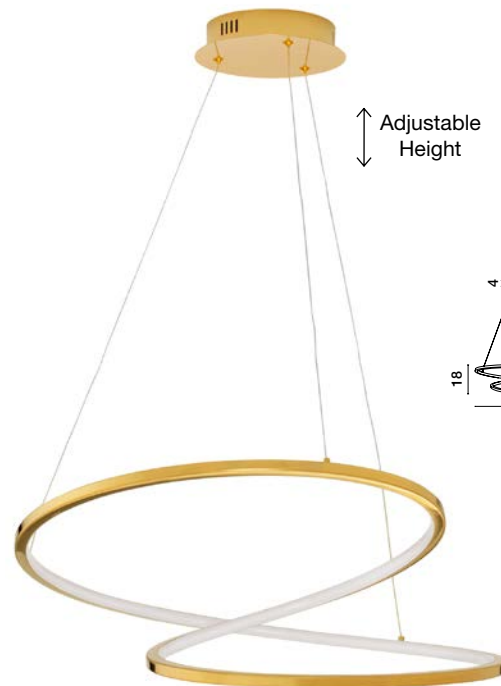

VIAREGGIO - 8101202

White Aluminium & Acrylic
LED 28 Watt 230 Volt
2222Lm 3000K IP20
D: 56 H: 120 cm

VIAREGGIO - 8101201

Chrome Aluminium & Acrylic
LED 28 Watt 230 Volt
2222Lm 3000K IP20
D: 56 H: 120 cm

Adjustable Height

Adjustable Height

GIRISH - 9248109

Triac Dimmable
Gold Stainless Steel & Acrylic
LED 41 Watt 230 Volt
2000Lm 3000K IP20
D: 60 H: 120 cm