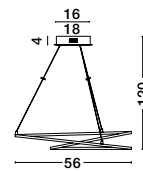

VIAREGGIO - 8101202

White Aluminium & Acrylic
LED 28 Watt 230 Volt
2222Lm 3000K IP20
D: 56 H: 120 cm

VIAREGGIO - 8101201

Chrome Aluminium & Acrylic
LED 28 Watt 230 Volt
2222Lm 3000K IP20
D: 56 H: 120 cm

Adjustable Height

Adjustable Height

GIRISH - 9248109

Triac Dimmable
Gold Stainless Steel & Acrylic
LED 41 Watt 230 Volt
2000Lm 3000K IP20
D: 60 H: 120 cm