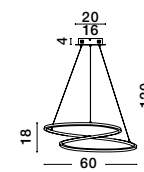

VIAREGGIO - 8101202

White Aluminium & Acrylic
LED 28 Watt 230 Volt
2222Lm 3000K IP20
D: 56 H: 120 cm

VIAREGGIO - 8101201

Chrome Aluminium & Acrylic
LED 28 Watt 230 Volt
2222Lm 3000K IP20
D: 56 H: 120 cm

Adjustable Height

Adjustable Height

GIRISH - 9248109

Triac Dimmable
Gold Stainless Steel & Acrylic
LED 41 Watt 230 Volt
2000Lm 3000K IP20
D: 60 H: 120 cm