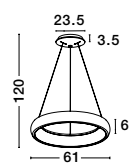

ET 81056201

ALBI - 8105619
 Triac Dimmable
 Sandy Gray Aluminium
 & Acrylic
 LED 32 Watt 230 Volt
 1950Lm 3000K IP20
 D: 41 H: 120 cm

ET 81056021

ALBI - 8105621
 Triac Dimmable
 Sandy Gray Aluminium
 & Acrylic
 LED 52 Watt 230 Volt
 2685Lm 3000K IP20
 D: 61 H: 120 cm

ET 81056021

ALBI - 8105608
 Triac Dimmable
 Coffee Brown Aluminium
 & Acrylic
 LED 52 Watt 230 Volt
 2685Lm 3000K IP20
 D: 61 H: 120 cm

ET 81056041

ALBI - 8105609
 Triac Dimmable
 Coffee Brown Aluminium
 & Acrylic
 LED 80 Watt 230 Volt
 4000Lm 3000K IP20
 D: 81 H: 120 cm