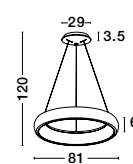

ET 81056201

ALBI - 8105619
 Triac Dimmable
 Sandy Gray Aluminium
 & Acrylic
 LED 32 Watt 230 Volt
 1950Lm 3000K IP20
 D: 41 H: 120 cm

ET 81056021

ALBI - 8105621
 Triac Dimmable
 Sandy Gray Aluminium
 & Acrylic
 LED 52 Watt 230 Volt
 2685Lm 3000K IP20
 D: 61 H: 120 cm

ET 81056021

ALBI - 8105608
 Triac Dimmable
 Coffee Brown Aluminium
 & Acrylic
 LED 52 Watt 230 Volt
 2685Lm 3000K IP20
 D: 61 H: 120 cm

ET 81056041

ALBI - 8105609
 Triac Dimmable
 Coffee Brown Aluminium
 & Acrylic
 LED 80 Watt 230 Volt
 4000Lm 3000K IP20
 D: 81 H: 120 cm