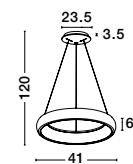

ET 81056201

ALBI - 8105619
 Triac Dimmable
 Sandy Gray Aluminium
 & Acrylic
 LED 32 Watt 230 Volt
 1950Lm 3000K IP20
 D: 41 H: 120 cm

ET 81056021

ALBI - 8105621
 Triac Dimmable
 Sandy Gray Aluminium
 & Acrylic
 LED 52 Watt 230 Volt
 2685Lm 3000K IP20
 D: 61 H: 120 cm