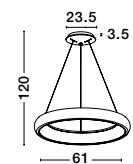

ET 81056201

ALBI - 8105619
 Triac Dimmable
 Sandy Gray Aluminium
 & Acrylic
 LED 32 Watt 230 Volt
 1950Lm 3000K IP20
 D: 41 H: 120 cm

ET 81056021

ALBI - 8105621
 Triac Dimmable
 Sandy Gray Aluminium
 & Acrylic
 LED 52 Watt 230 Volt
 2685Lm 3000K IP20
 D: 61 H: 120 cm