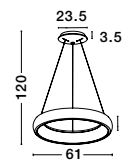

ALBI - 8105618

Triac Dimmable
Sandy White Aluminium
& Acrylic
LED 32 Watt 230 Volt
1950Lm 3000K IP20
D: 41 H: 120 cm

ALBI - 8105601 D

Triac Dimmable
Sandy White Aluminium
& Acrylic
LED 52 Watt 230 Volt
2685Lm 3000K IP20
D: 61 H: 120 cm

ALBI - 8105603 D

Triac Dimmable
Sandy White Aluminium
& Acrylic
LED 80 Watt 230 Volt
4000Lm 3000K IP20
D: 81 H: 120 cm