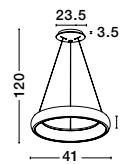

ALBI - 8105618

Triac Dimmable
Sandy White Aluminium
& Acrylic
LED 32 Watt 230 Volt
1950Lm 3000K IP20
D: 41 H: 120 cm

ALBI - 8105601 D

Triac Dimmable
Sandy White Aluminium
& Acrylic
LED 52 Watt 230 Volt
2685Lm 3000K IP20
D: 61 H: 120 cm

ALBI - 8105603 D

Triac Dimmable
Sandy White Aluminium
& Acrylic
LED 80 Watt 230 Volt
4000Lm 3000K IP20
D: 81 H: 120 cm