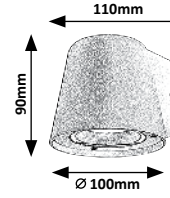

# PHOENIX

8118

8119

8118, 8119

7959 **MG**

☒ GU10 / 1x max. 35W  
IP54  
matte black/transparent

5 998250 379593

7960 **MG**