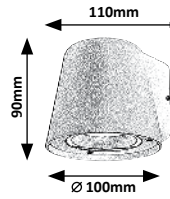

MANDAL

7960

PHOENIX

7959 **MG**

☒ GU10 / 1x max. 35W
IP54
matte black/transparent

5 998250 379593

7960 **MG**

☒ GU10 / 1x max. 35W
IP54
matte white/transparent

5 998250 379609

8118 **MG**

☒ GU10 / 1x max. 10W
IP54 • 19625
anthracite

5 998250 381183

8119 **MG**

☒ GU10 / 2x max. 10W
IP54 • 19625
anthracite

5 998250 381190