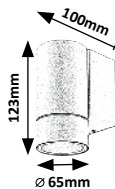

# PHOENIX

8118

8119

8118, 8119

7959 **MG**

☒ GU10 / 1x max. 35W  
IP54  
matte black/transparent

5 998250 379593

7960 **MG**