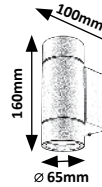

# PHOENIX

8118

8119

8118, 8119

7959 **MG**

☒ GU10 / 1x max. 35W  
IP54  
matte black/transparent

5 998250 379593

7960 **MG**