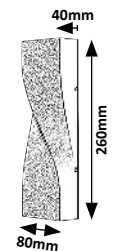

NAVIA

8130

FOLLINA

8154

8130

LED / 11W
(641lm, 4000K) incl.
IP65
black

5 998250 381305

8154