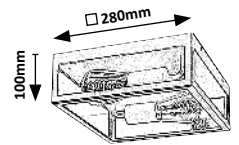

TOPEKA

ZATON

New

7070

ORLOVA

New

NOVIGRAD

New

8140 (M G)

☒ E27 / 1x max. 60W
IP54 • 19515
transparent/black

5 998250 381404

7070 (M G)

☒ E27 / 2x max. 60W
IP23 • 19246
matte black/transparent

5 998250 370705

7244 (M P)

☒ E27 / 1x max. 40W
IP44 • 19177
black/transparent

5 998250 372440

7236 (M P)

☒ E27 / 1x max. 28W
IP54 • 19168
black/transparent

5 998250 372365

7237 (M P)

☒ E27 / 2x max. 28W
IP54 • 19168
black/transparent

5 998250 372372