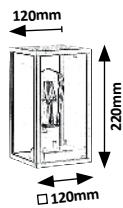

TOPEKA

8140

ZATON

New

ORLOVA

New

NOVIGRAD

New

8140 (M G)

☒ E27 / 1x max. 60W
IP54 • 19515
transparent/black

5 998250 381404

7070 (M G)

☒ E27 / 2x max. 60W
IP23 • 19246
matte black/transparent

5 998250 370705

7244 (M P)

☒ E27 / 1x max. 40W
IP44 • 19177
black/transparent

5 998250 372440

7236 (M P)

☒ E27 / 1x max. 28W
IP54 • 19168
black/transparent

5 998250 372365

7237 (M P)

☒ E27 / 2x max. 28W
IP54 • 19168
black/transparent

5 998250 372372