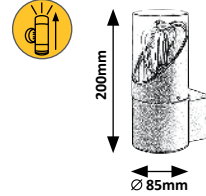

NOVIGRAD

New

7236

7237

8140 (M G)

☒ E27 / 1x max. 60W
IP54 • 19515
transparent/black

5 998250 381404

7070 (M G)