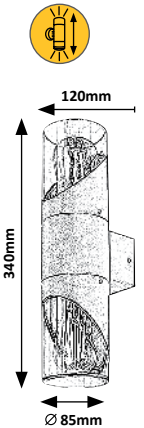

7237

8140 (M G)