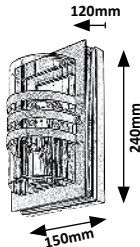

NOVIGRAD

New

7236

7237

8140 (M G)

☒ E27 / 1x max. 60W
IP54 • 19515
transparent/black

5 998250 381404

7070 (M G)