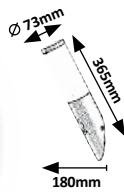

BLACK TORCH

8145

8146

8147

8148

8145 (M) (P)

☒ E27 / 1x max. 25W
IP44 • 19607
matte black/white

5 998250 381459

8146 (M) (P)

☒ E27 / 1x max. 25W
IP44 • 19607
☒ 0-5m, 100°
matte black/white

5 998250 381466

8147 (M) (P)

☒ E27 / 1x max. 25W
IP44 • 19607
matte black/white

5 998250 381473

8148 (M) (P)

☒ E27 / 1x max. 25W
IP44 • 19607
matte black/white