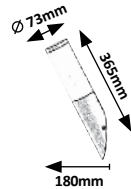

BLACK TORCH

8145

8146

8147

8148

8145 (M) (P)

☒ E27 / 1x max. 25W
IP44 • 19607
matte black/white

5 998250 381459

8146 (M) (P)

☒ E27 / 1x max. 25W
IP44 • 19607
☒ 0-5m, 100°
matte black/white

5 998250 381466

8147 (M) (P)

☒ E27 / 1x max. 25W
IP44 • 19607
matte black/white

5 998250 381473

8148 (M) (P)

☒ E27 / 1x max. 25W
IP44 • 19607
matte black/white